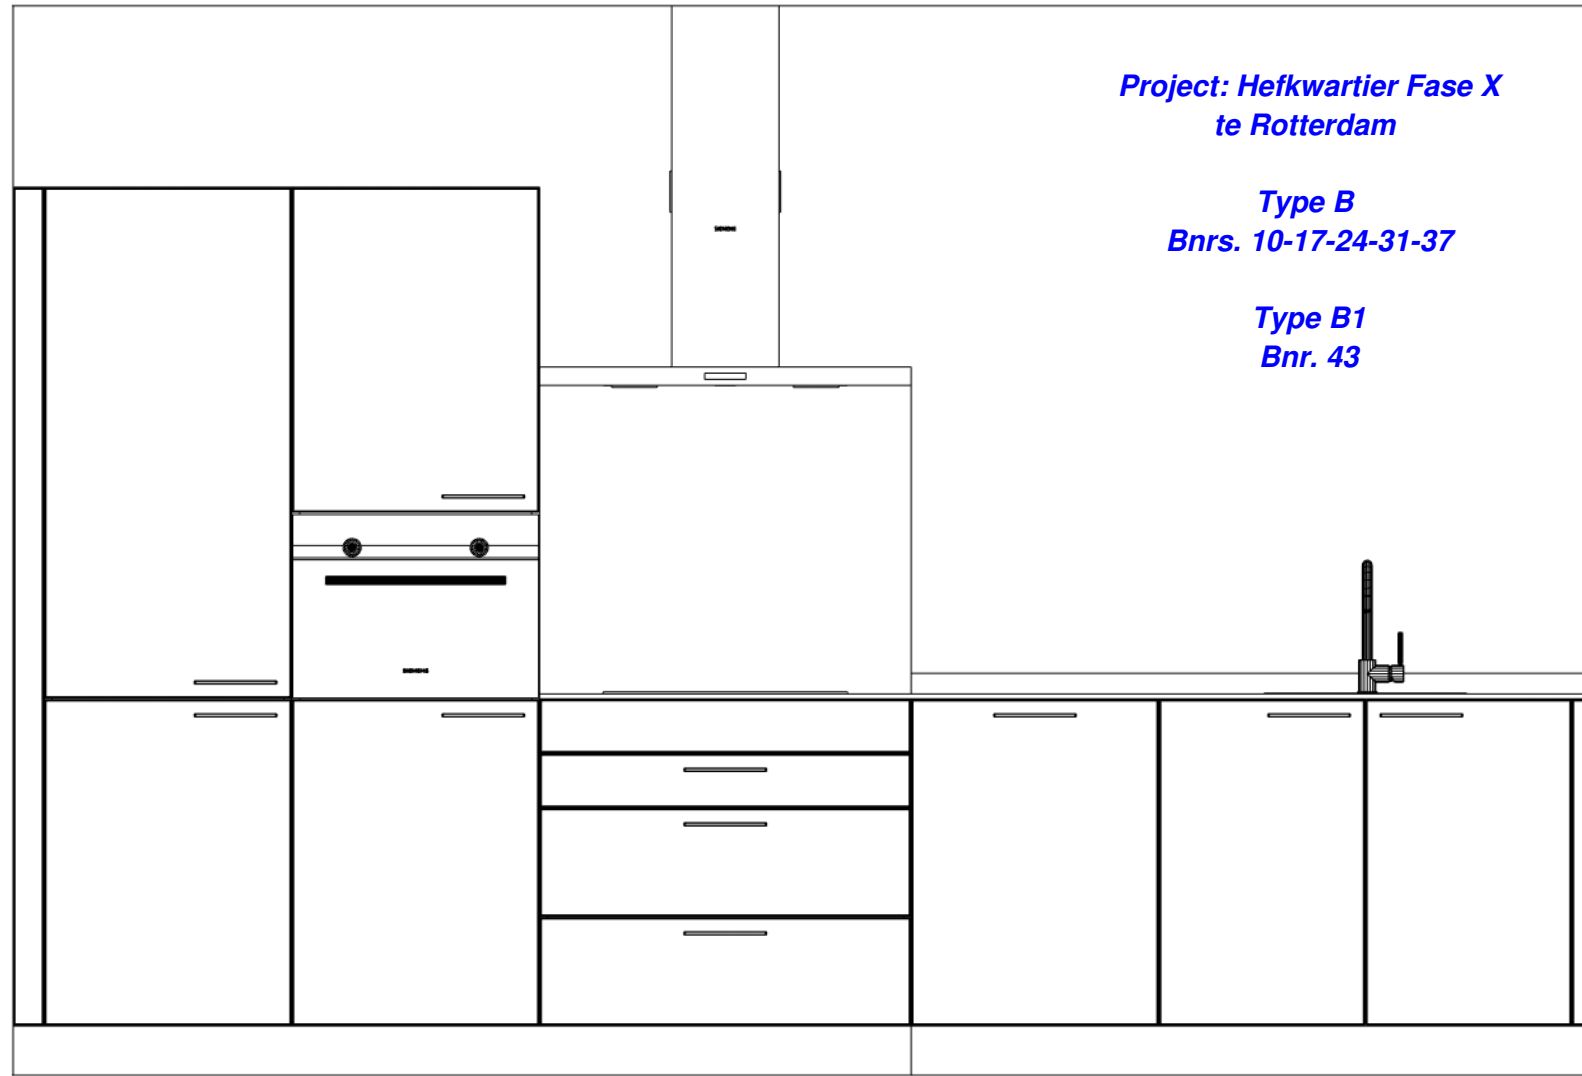

DEZE TEKENING IS NIET BINDEND

Client:
Ontwerp: Hefkwartier Fase X - Type B - B1
Verkoper: Asto Keukens
Datum: 04/11/21

Merk: Leicht v. 239
Model: ceres
Greep: platina
Schaal: Beeldvullend

Kleuren zijn indicatief
en dus niet bindend.