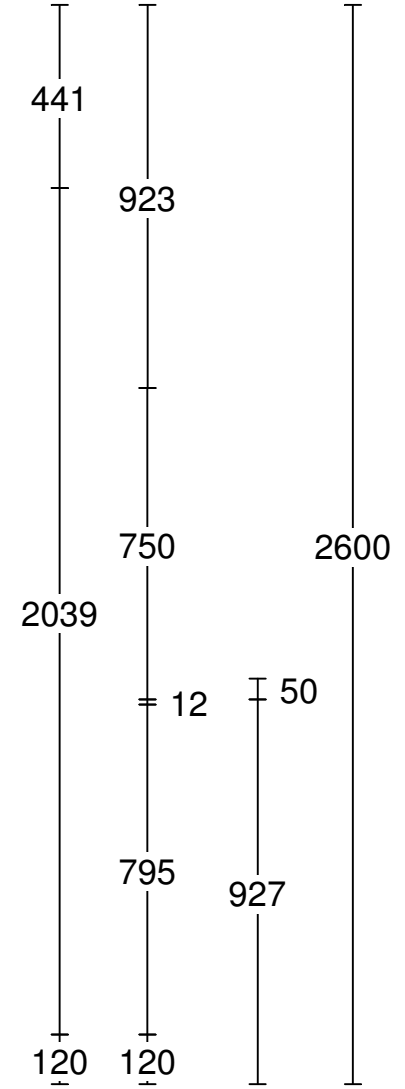

DEZE TEKENING IS NIET BINDEND

Client:
Ontwerp: Hefkwartier Fase X - Type B - B1
Verkoper: Asto Keukens
Datum: 04/11/21

Merk: Leicht v. 239
Model: ceres
Greep: platina
Schaal: Beeldvullend

Kleuren zijn indicatief
en dus niet bindend.