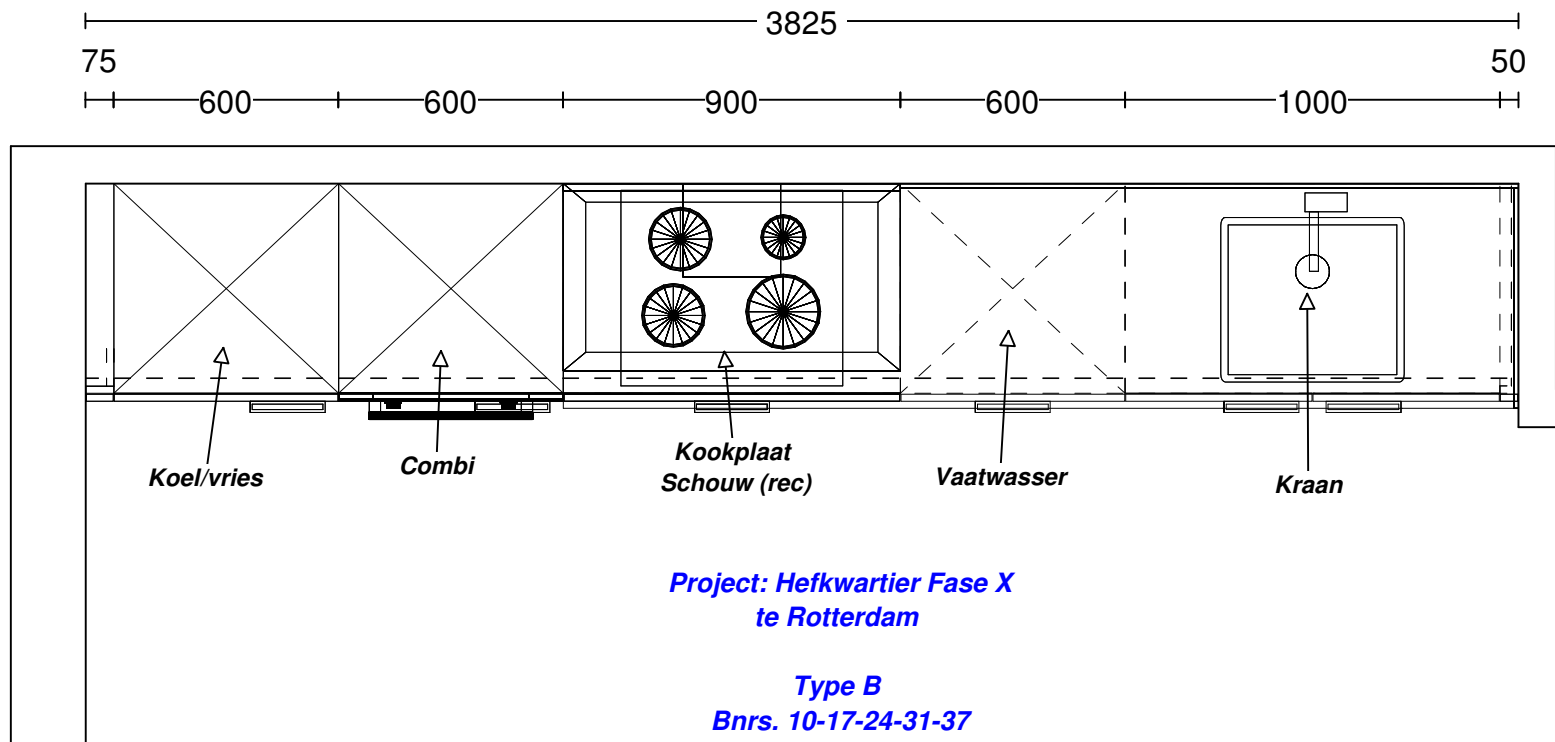

**Project: Hefkwartier Fase X
te Rotterdam**

**Type B
Bnr. 10-17-24-31-37**

**Type B1
Bnr. 43**

DEZE TEKENING IS NIET BINDEND

Client:
Ontwerp: Hefkwartier Fase X - Type B - B1
Verkoper: Asto Keukens
Datum: 04/11/21

Merk: Leicht v. 239
Model: ceres
Greep: platina
Schaal: Beeldvullend

Kleuren zijn indicatief
en dus niet bindend.