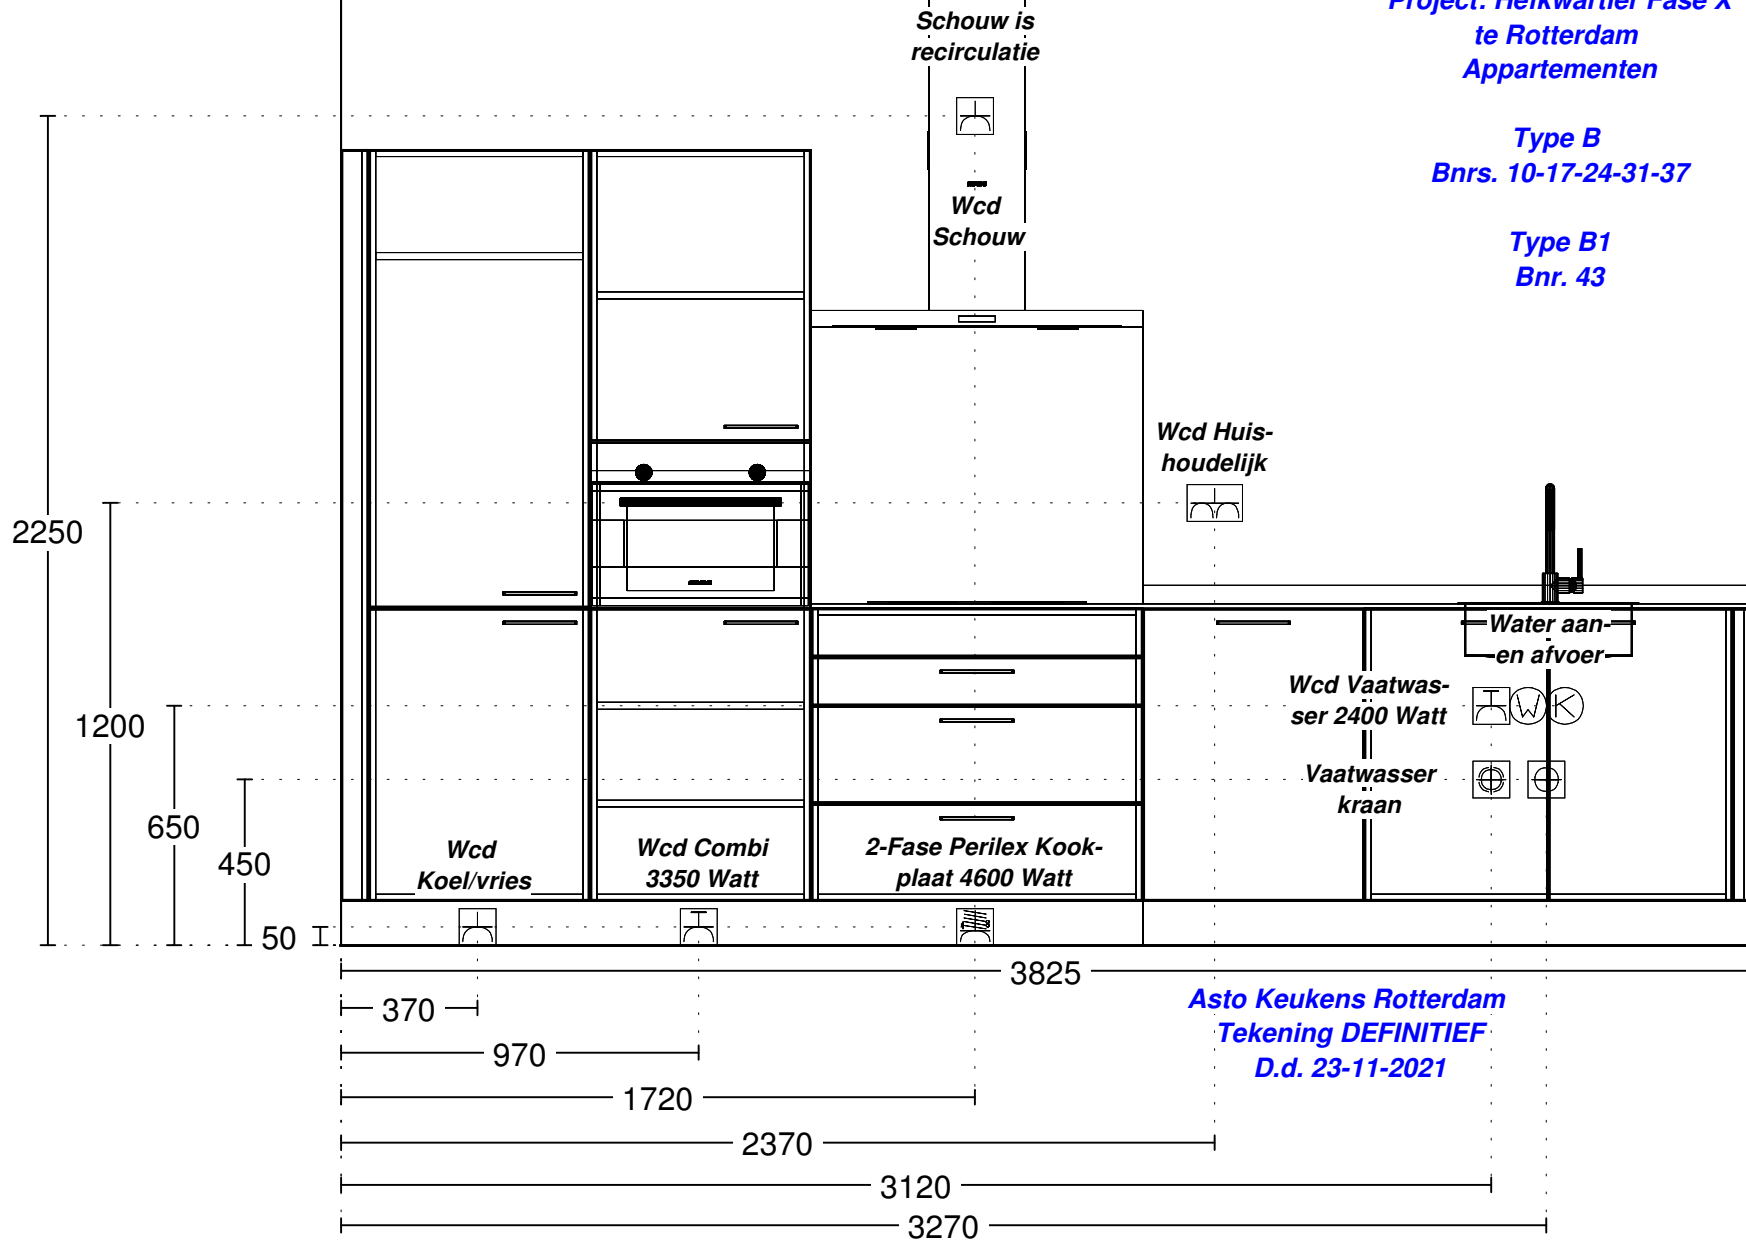

**Project: Hefkwartier Fase X
te Rotterdam
Appartementen**

**Type B
Bnrs. 10-17-24-31-37**

**Type B1
Bnr. 43**

DEZE TEKENING IS NIET BINDEND

Client:
Ontwerp: Hefkwartier Fase X - Type B - B1
Verkoper: Asto Keukens
Datum: 23/11/21

Merk: Leicht v. 239
Model: ceres
Greep: platina
Schaal: Beeldvullend

Kleuren zijn indicatief
en dus niet bindend.