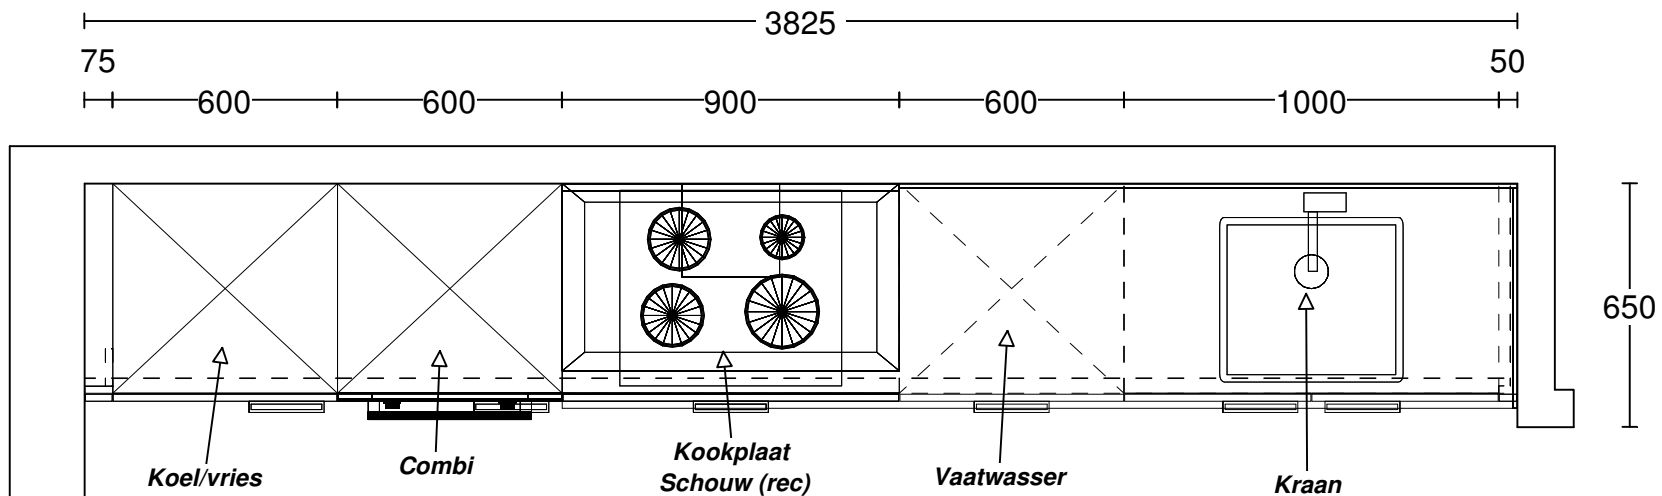

*(Interne notitie PE:
tbv install off zie ver-
kooptek voor overige
install punten)*

*Punten welke niet tot de keuken behoren
worden door de aannemer verplaatst.
Asto wel in tekst op tekening.*

**Project: Hefkwartier Fase X
te Rotterdam
Appartementen**

**Type B
Bnrs. 10-17-24-31-37**

**Type B1
Bnr. 43**

**Verplaatsen installatie in muren
en vloer mogelijk. Plafond in overleg.**

Spoeleiland op aanvraag.

**Asto Keukens Rotterdam
Tekening DEFINITIEF
D.d. 23-11-2021**

DEZE TEKENING IS NIET BINDEND

Client:
Ontwerp: Hefkwartier Fase X - Type B - B1
Verkoper: Asto Keukens
Datum: 23/11/21

Merk: Leicht v. 239
Model: ceres
Grep: platina
Schaal Beeldvullend

Kleuren zijn indicatief
en dus niet bindend.