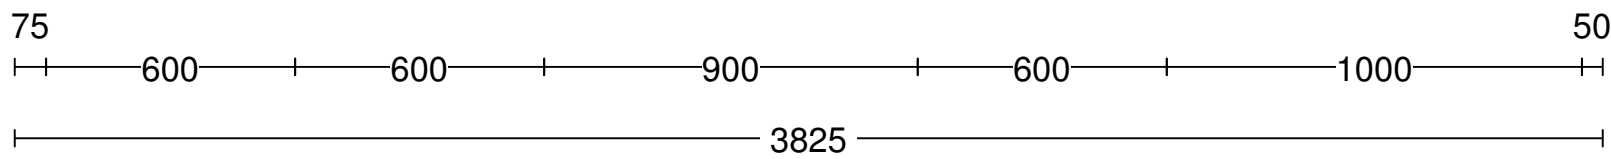

DEZE TEKENING IS NIET BINDEND

Client:
Ontwerp: Hefkwartier Fase X - Type B - B1
Verkoper: Asto Keukens
Datum: 04/11/21

Merk: Leicht v. 239
Model: ceres
Greep: platina
Schaal: Beeldvullend

Kleuren zijn indicatief
en dus niet bindend.