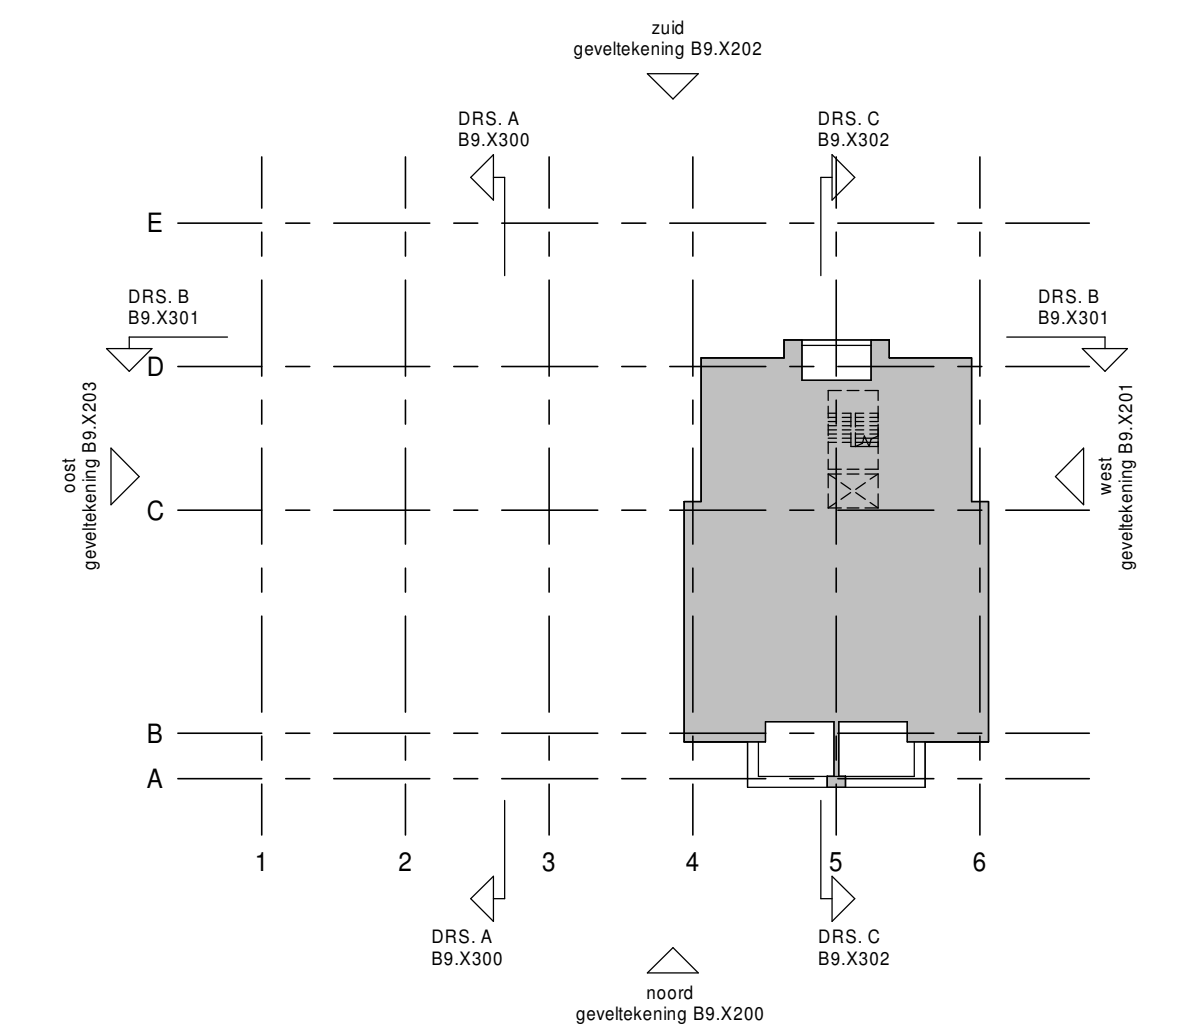

inbo
Kon. Wilhelminaplein 29
Postbus 967
1000 AZ Amsterdam

T +31 (0)20 421 24 22
amsterdam@inbo.com
www.inbo.com

Project Hefkwartier
Fase X

Opdrachtgever VOF Entreporthaven

Projectarchitect Helen Zhang

Projectleider Roy Wallet

Onderwerp Verkoop
Zevende verdieping (21000+P)
Blok X

Projectnummer 12151   **Datum** 13-12-2021

Schaal 1:100   **Wijziging**

Formaat 841 x 420   **Wijzigingsdatum**

inbo b.v.
KvK nr. 31028236

inbo
Bladnummer
B9.X107