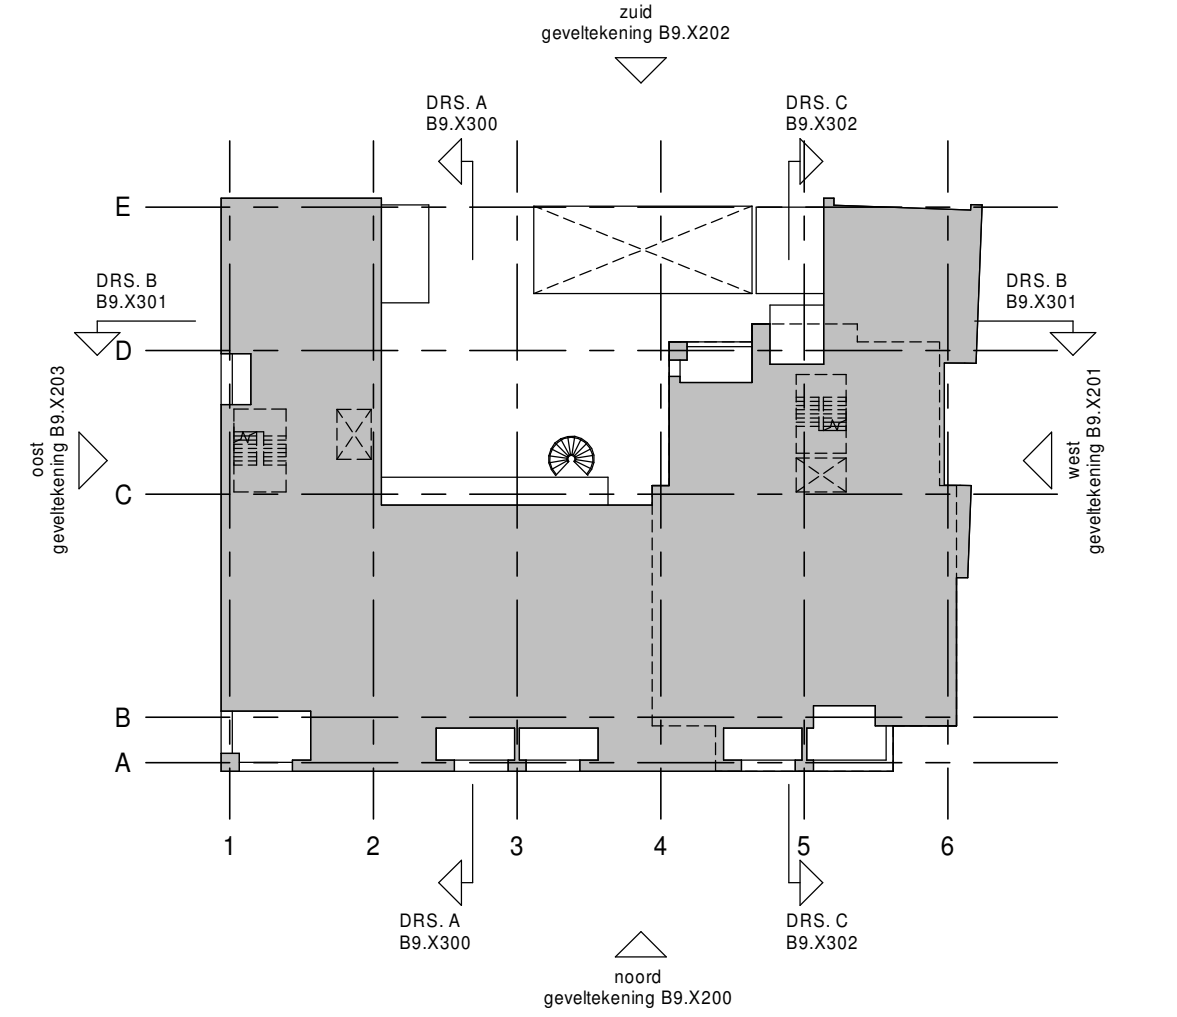

Projectnummer 12151 **Datum** 13-12-2021
Schaal 1:100 **Wijziging**
Formaat 841 x 420 **Wijzigingsdatum**

Bladnummer
B9.X100

inbo
 Kon. Wilhelminaplein 29
 Postbus 967
 1000 AZ Amsterdam

T +31 (0)20 421 24 22
 amsterdam@inbo.com
 www.inbo.com