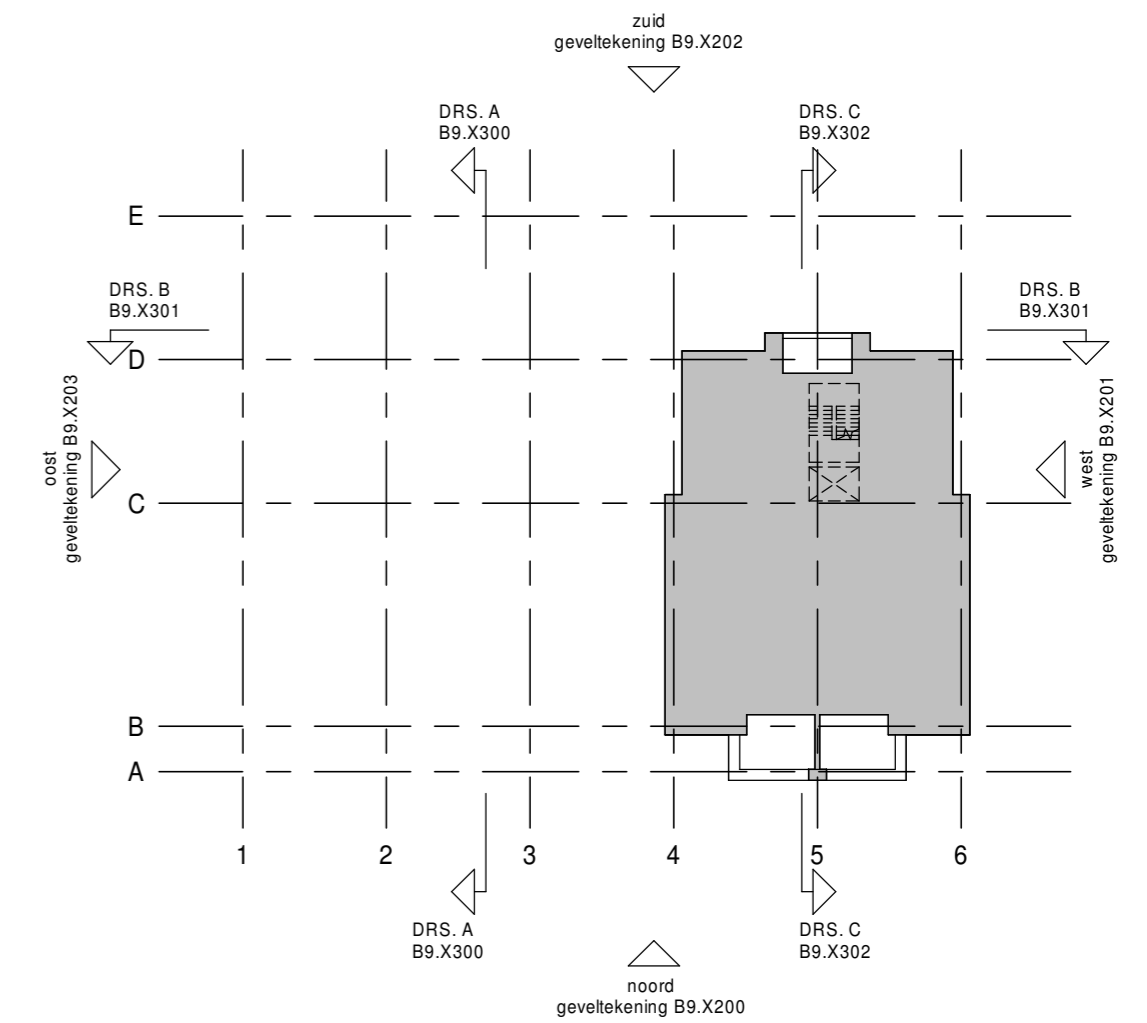

inbo
Kon. Wilhelminaplein 29
Postbus 967
1000 AZ Amsterdam

T +31 (0)20 421 24 22
amsterdam@inbo.com
www.inbo.com

inbo b.v.
KvK nr. 31026236

Project Hefkwartier
Fase X
Opdrachtgever VOF Entreporthaven
Projectarchitect Helen Zhang
Projectleider Roy Wallet
Onderwerp Verkoop
Negende verdieping (27000+P)
Blok X

Projectnummer 12151 **Datum** 13-12-2021

Schaal 1:100 **Wijziging**

Formaat A2 **Wijzigingsdatum**

inbo

Bladnummer

B9.X109