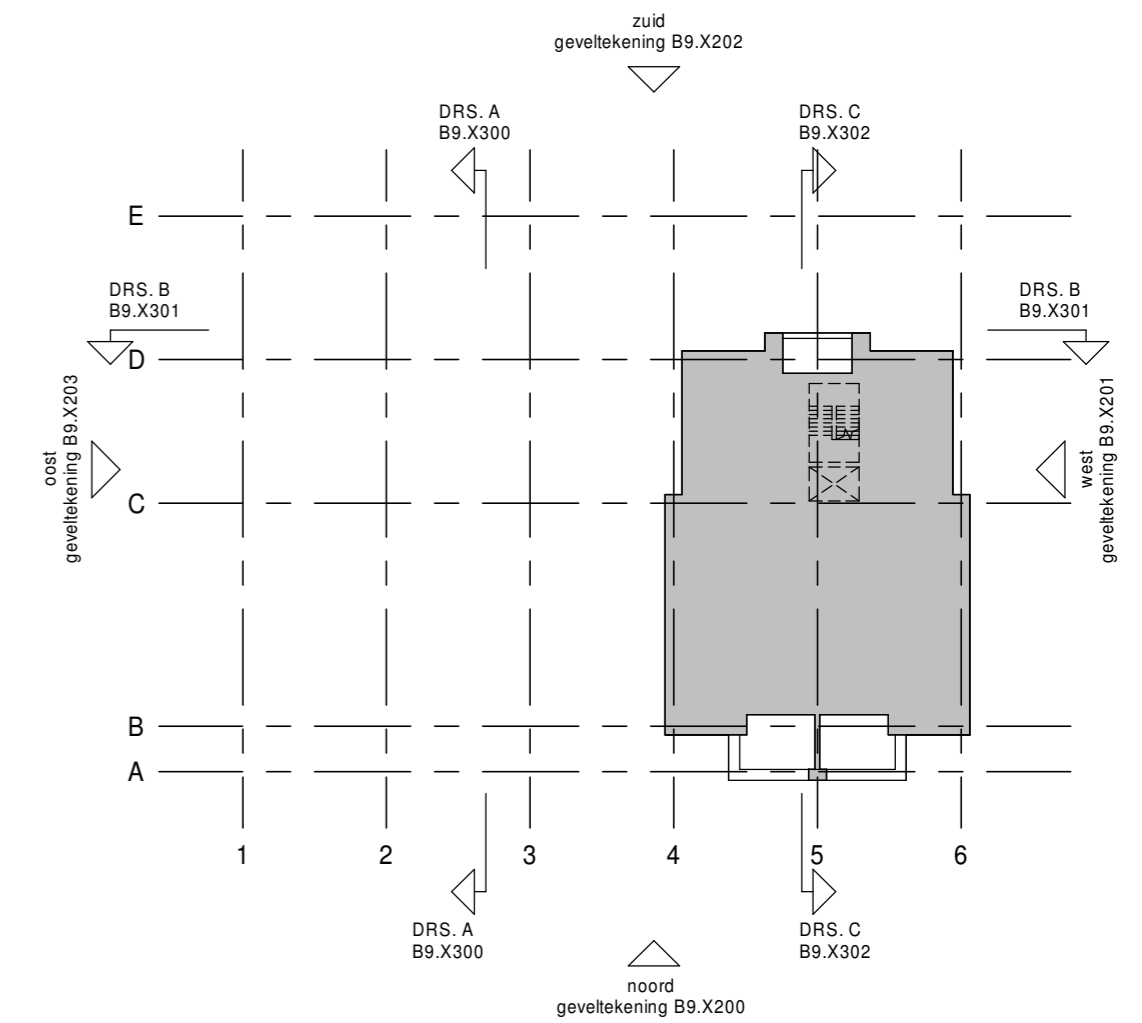

Projectnummer 12151 **Datum** 13-12-2021

Schaal 1:100 **Wijziging**

Formaat A2 **Wijzigingsdatum**

inbo

Bladnummer

B9.X109

inbo
 Kon. Wilhelminaplein 29
 Postbus 967
 1000 AZ Amsterdam

T +31 (0)20 421 24 22
 amsterdam@inbo.com
 www.inbo.com