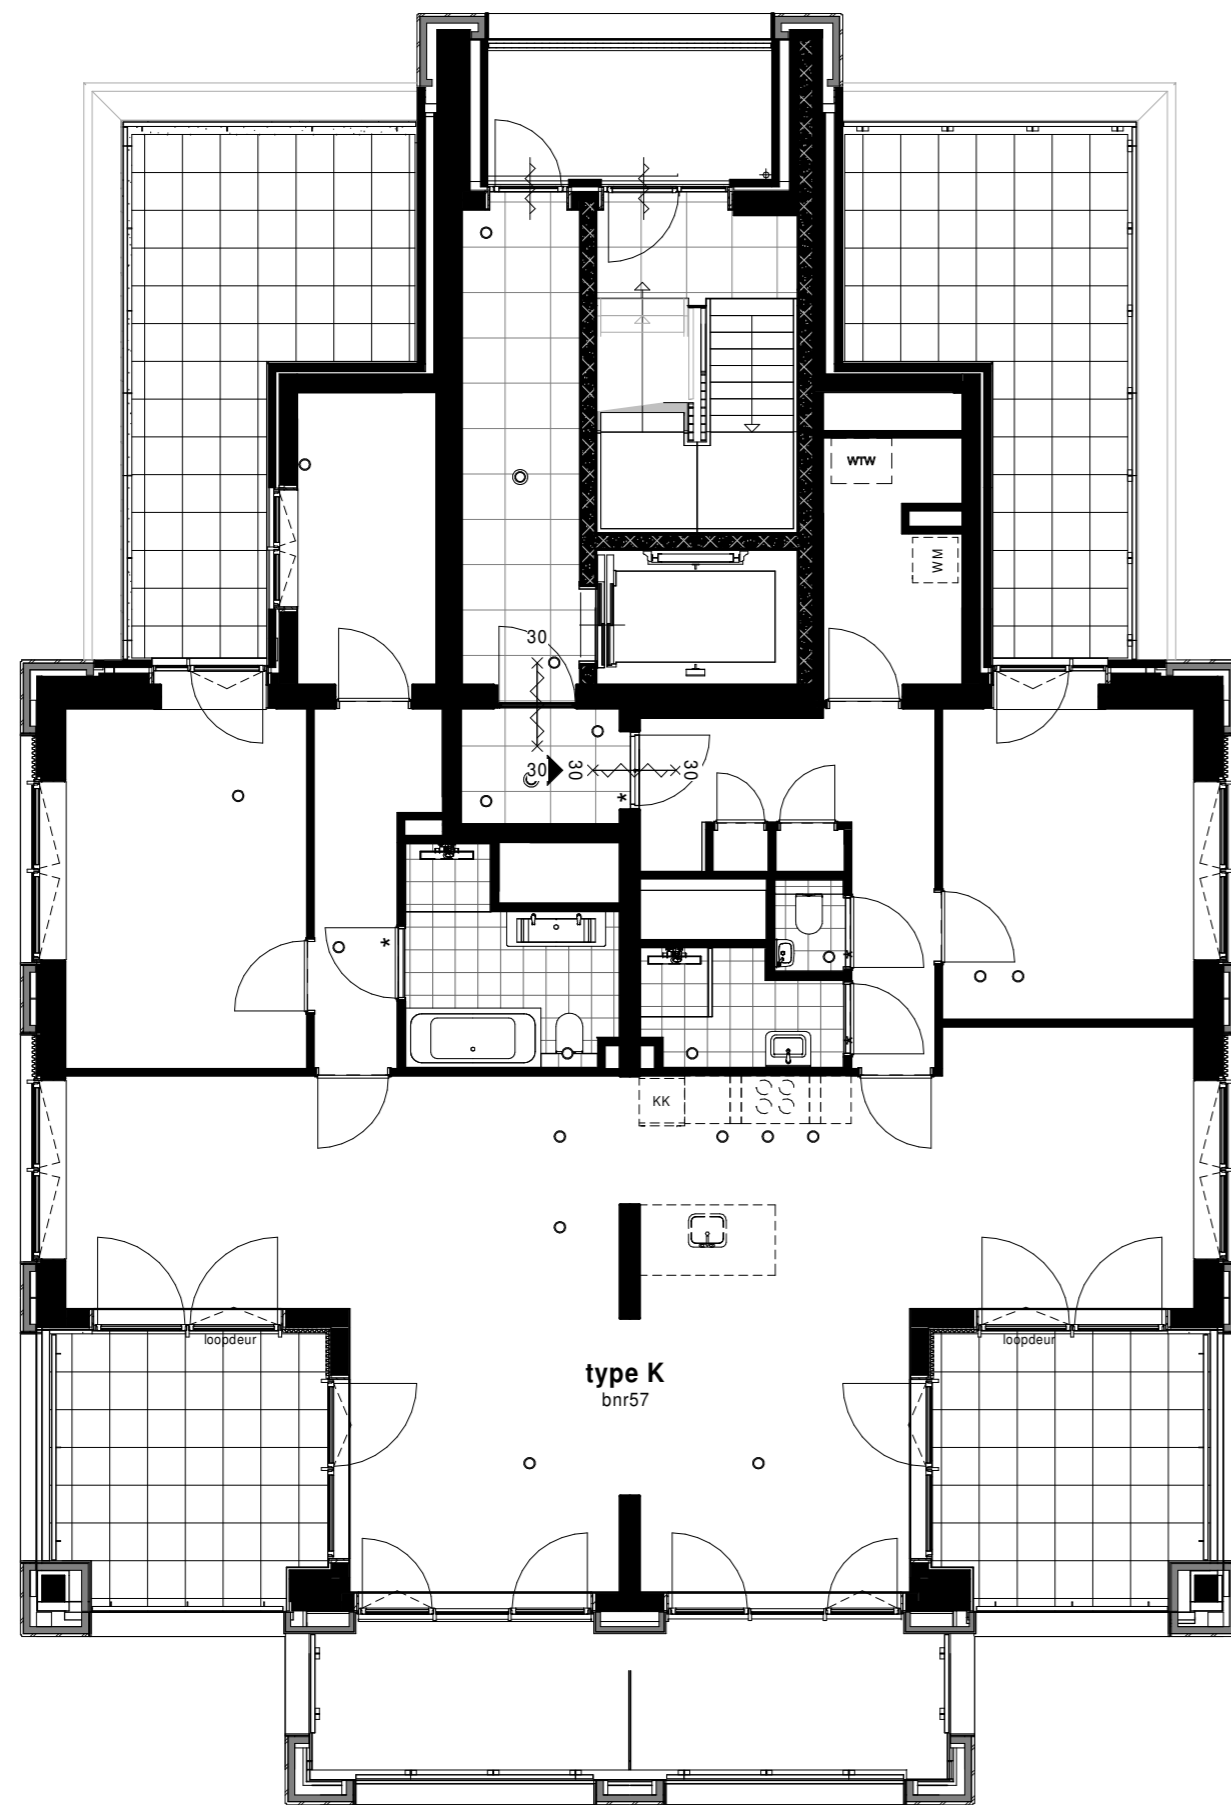

inbo
Kon. Wilhelminaplein 29
Postbus 967
1000 AZ Amsterdam

T +31 (0)20 421 24 22
amsterdam@inbo.com
www.inbo.com

inbo b.v.
KvK nr. 31026236

Project Hefkwartier
Fase X

Opdrachtgever VOF Entreprothaven

Projectarchitect Helen Zhang

Projectleider Roy Wallet

Onderwerp Verkoop
Dertiende verdieping (39000+P)
Blok X

Projectnummer 12151   **Datum** 13-12-2021

Schaal 1:100   **Wijziging**

Formaat A2   **Wijzigingsdatum**

inbo

Bladnummer
B9.X113