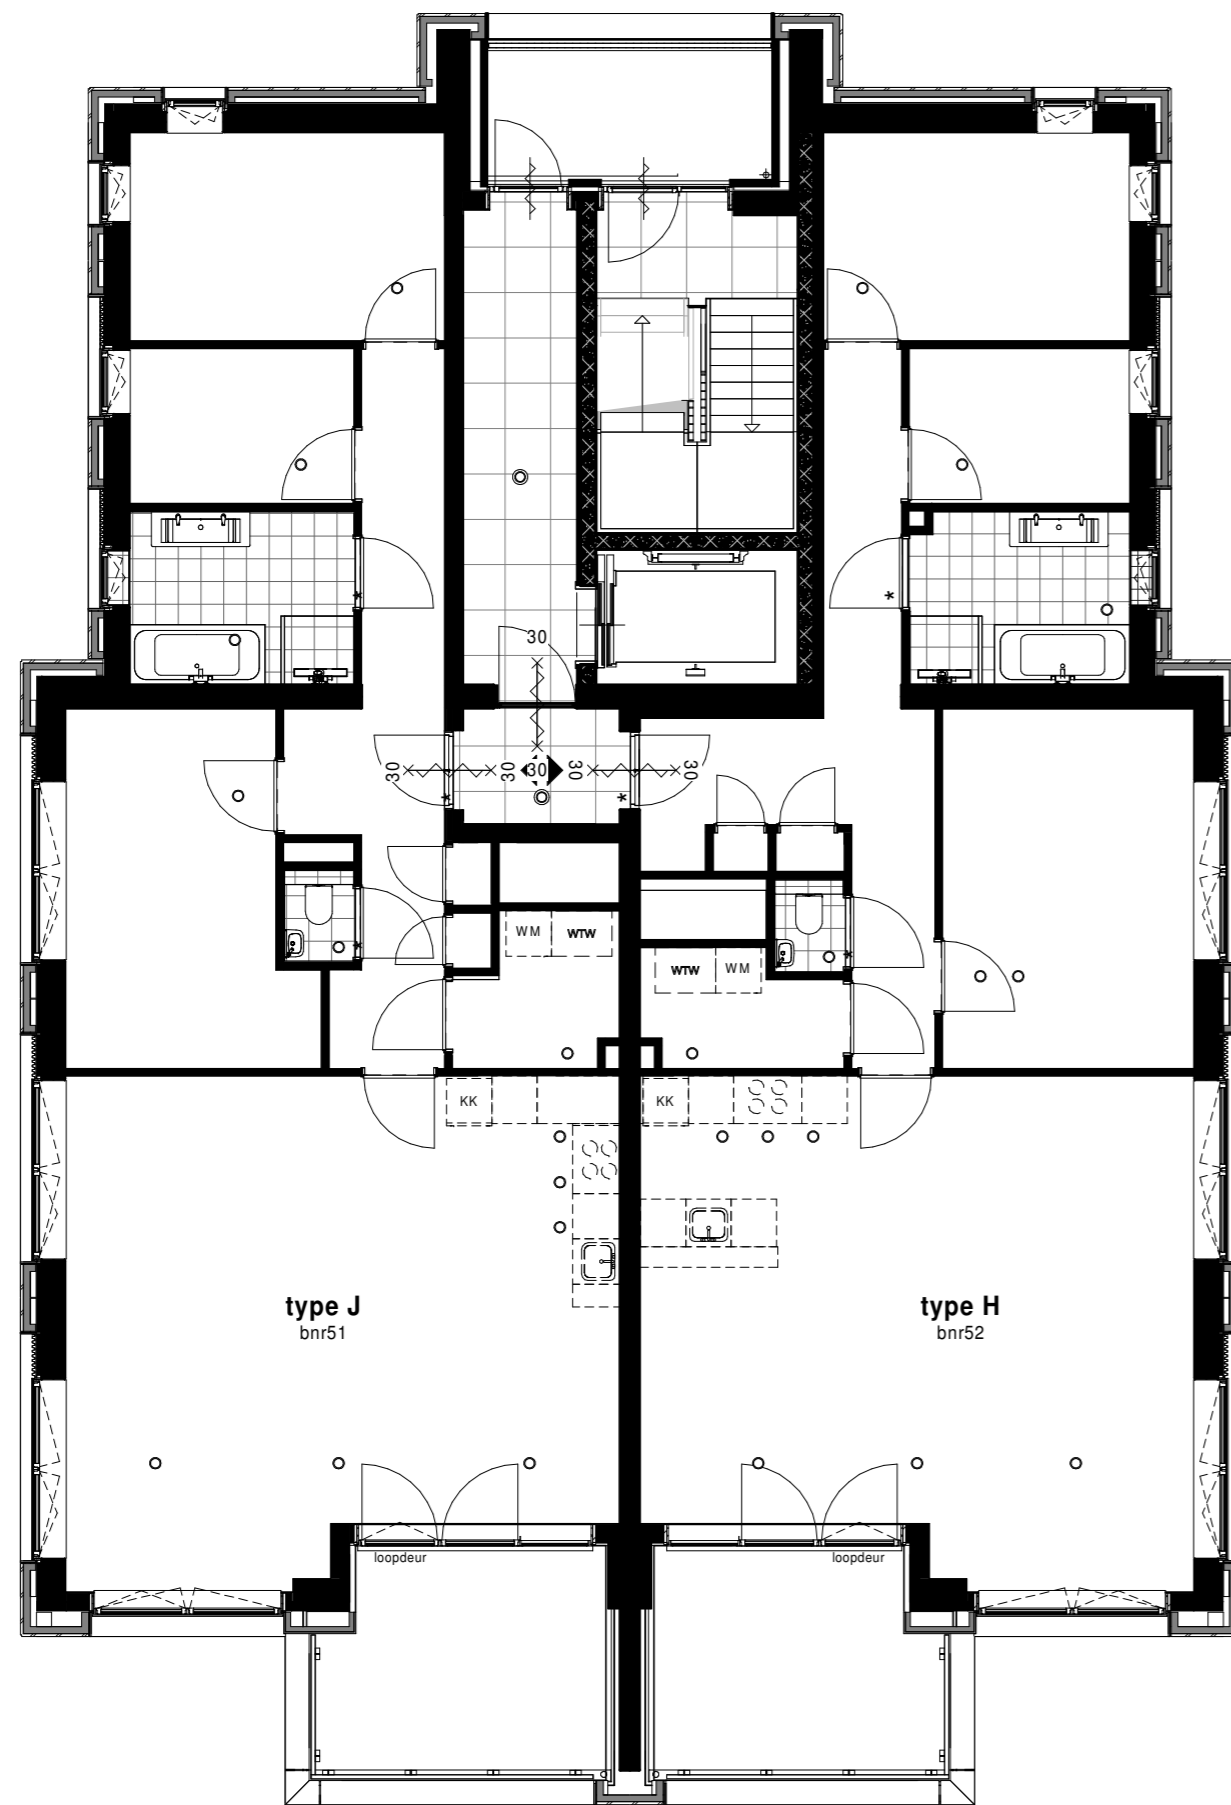

inbo
Kon. Wilhelminaplein 29
Postbus 967
1000 AZ Amsterdam

T +31 (0)20 421 24 22
amsterdam@inbo.com
www.inbo.com

inbo b.v.
KvK nr. 31026236

Project Hefkwartier
Fase X
Opdrachtgever VOF Entreporthaven
Projectarchitect Helen Zhang
Projectleider Roy Wallet
Onderwerp Verkoop
Tiende verdieping (30000+P)
Blok X

Projectnummer 12151   **Datum** 13-12-2021
Schaal 1:100   **Wijziging**
Formaat A2   **Wijzigingsdatum**

inbo

Bladnummer
B9.X110