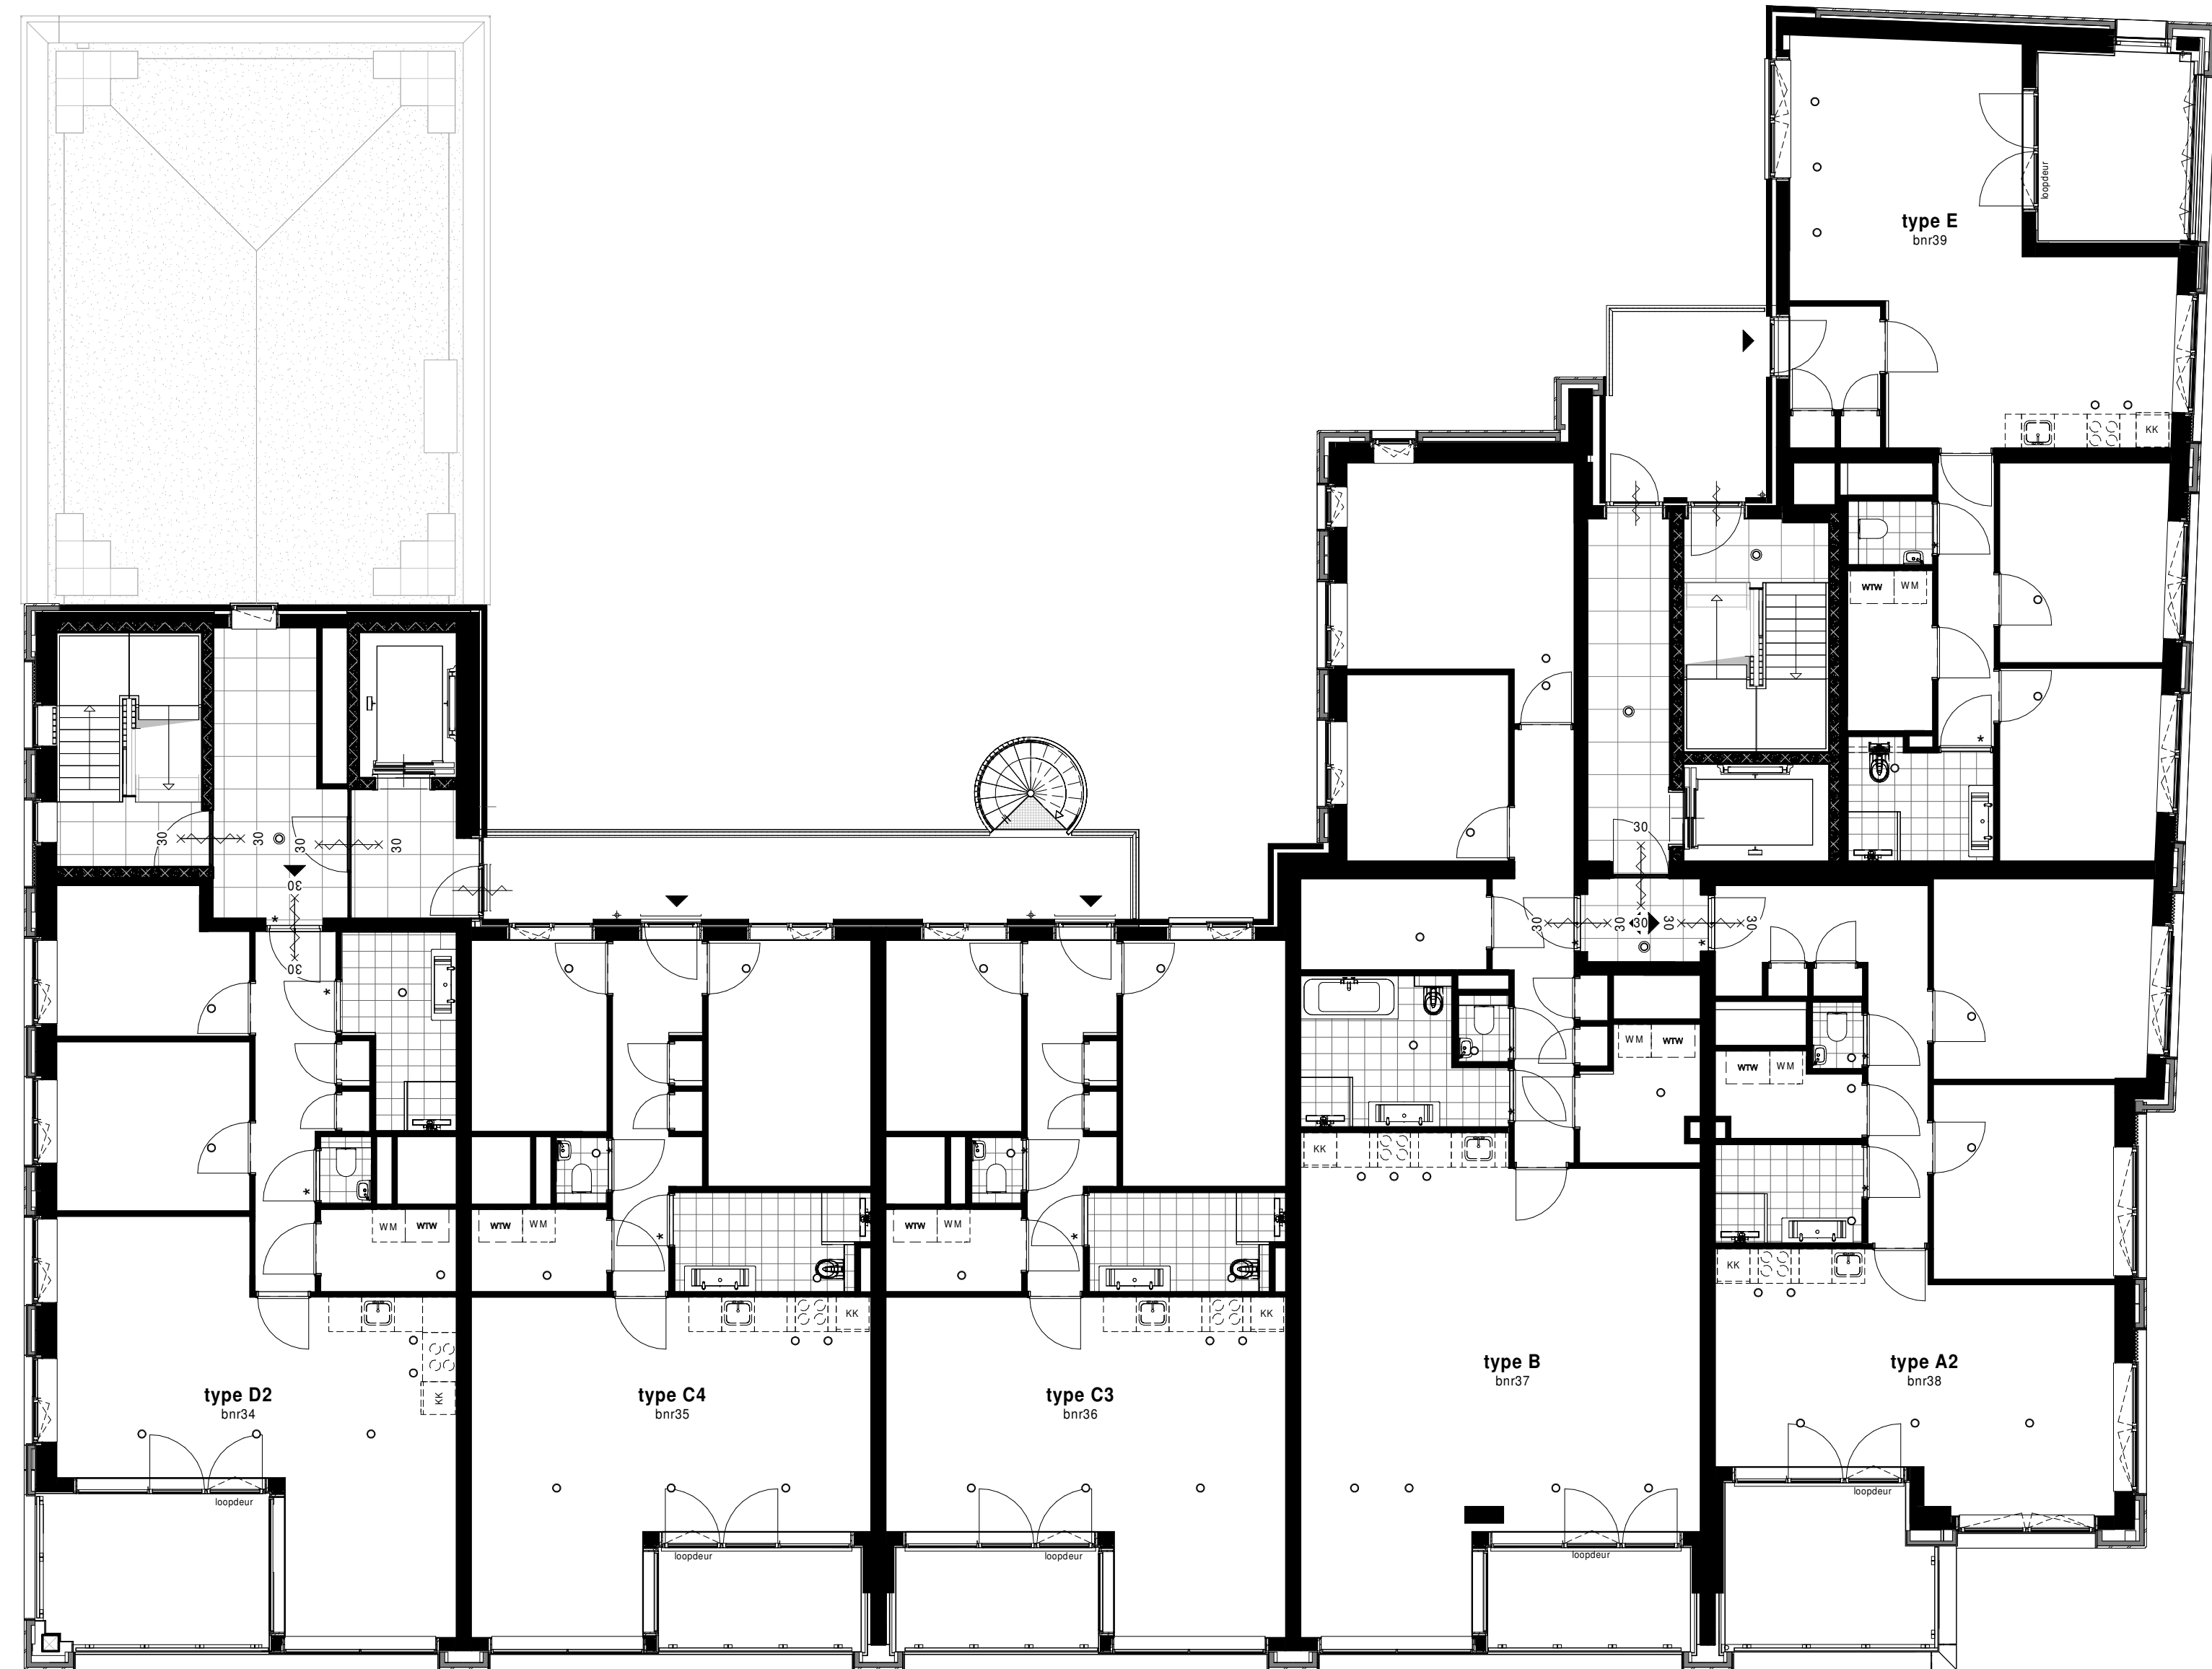

inbo
Kon. Wilhelminaplein 29
Postbus 967
1000 AZ Amsterdam

T +31 (0)20 421 24 22
amsterdam@inbo.com
www.inbo.com

inbo b.v.
KvK nr. 31028236

Project Hefkwartier
Fase X
Opdrachtgever VOF Entreporthaven
Projectarchitect Helen Zhang
Projectleider Roy Wallet
Onderwerp Verkoop
Vijfde verdieping (15000+P)
Blok X

Projectnummer 12151 **Datum** 13-12-2021
Schaal 1:100 **Wijziging**
Formaat 841 x 420 **Wijzigingsdatum**

Bladnummer
B9.X105