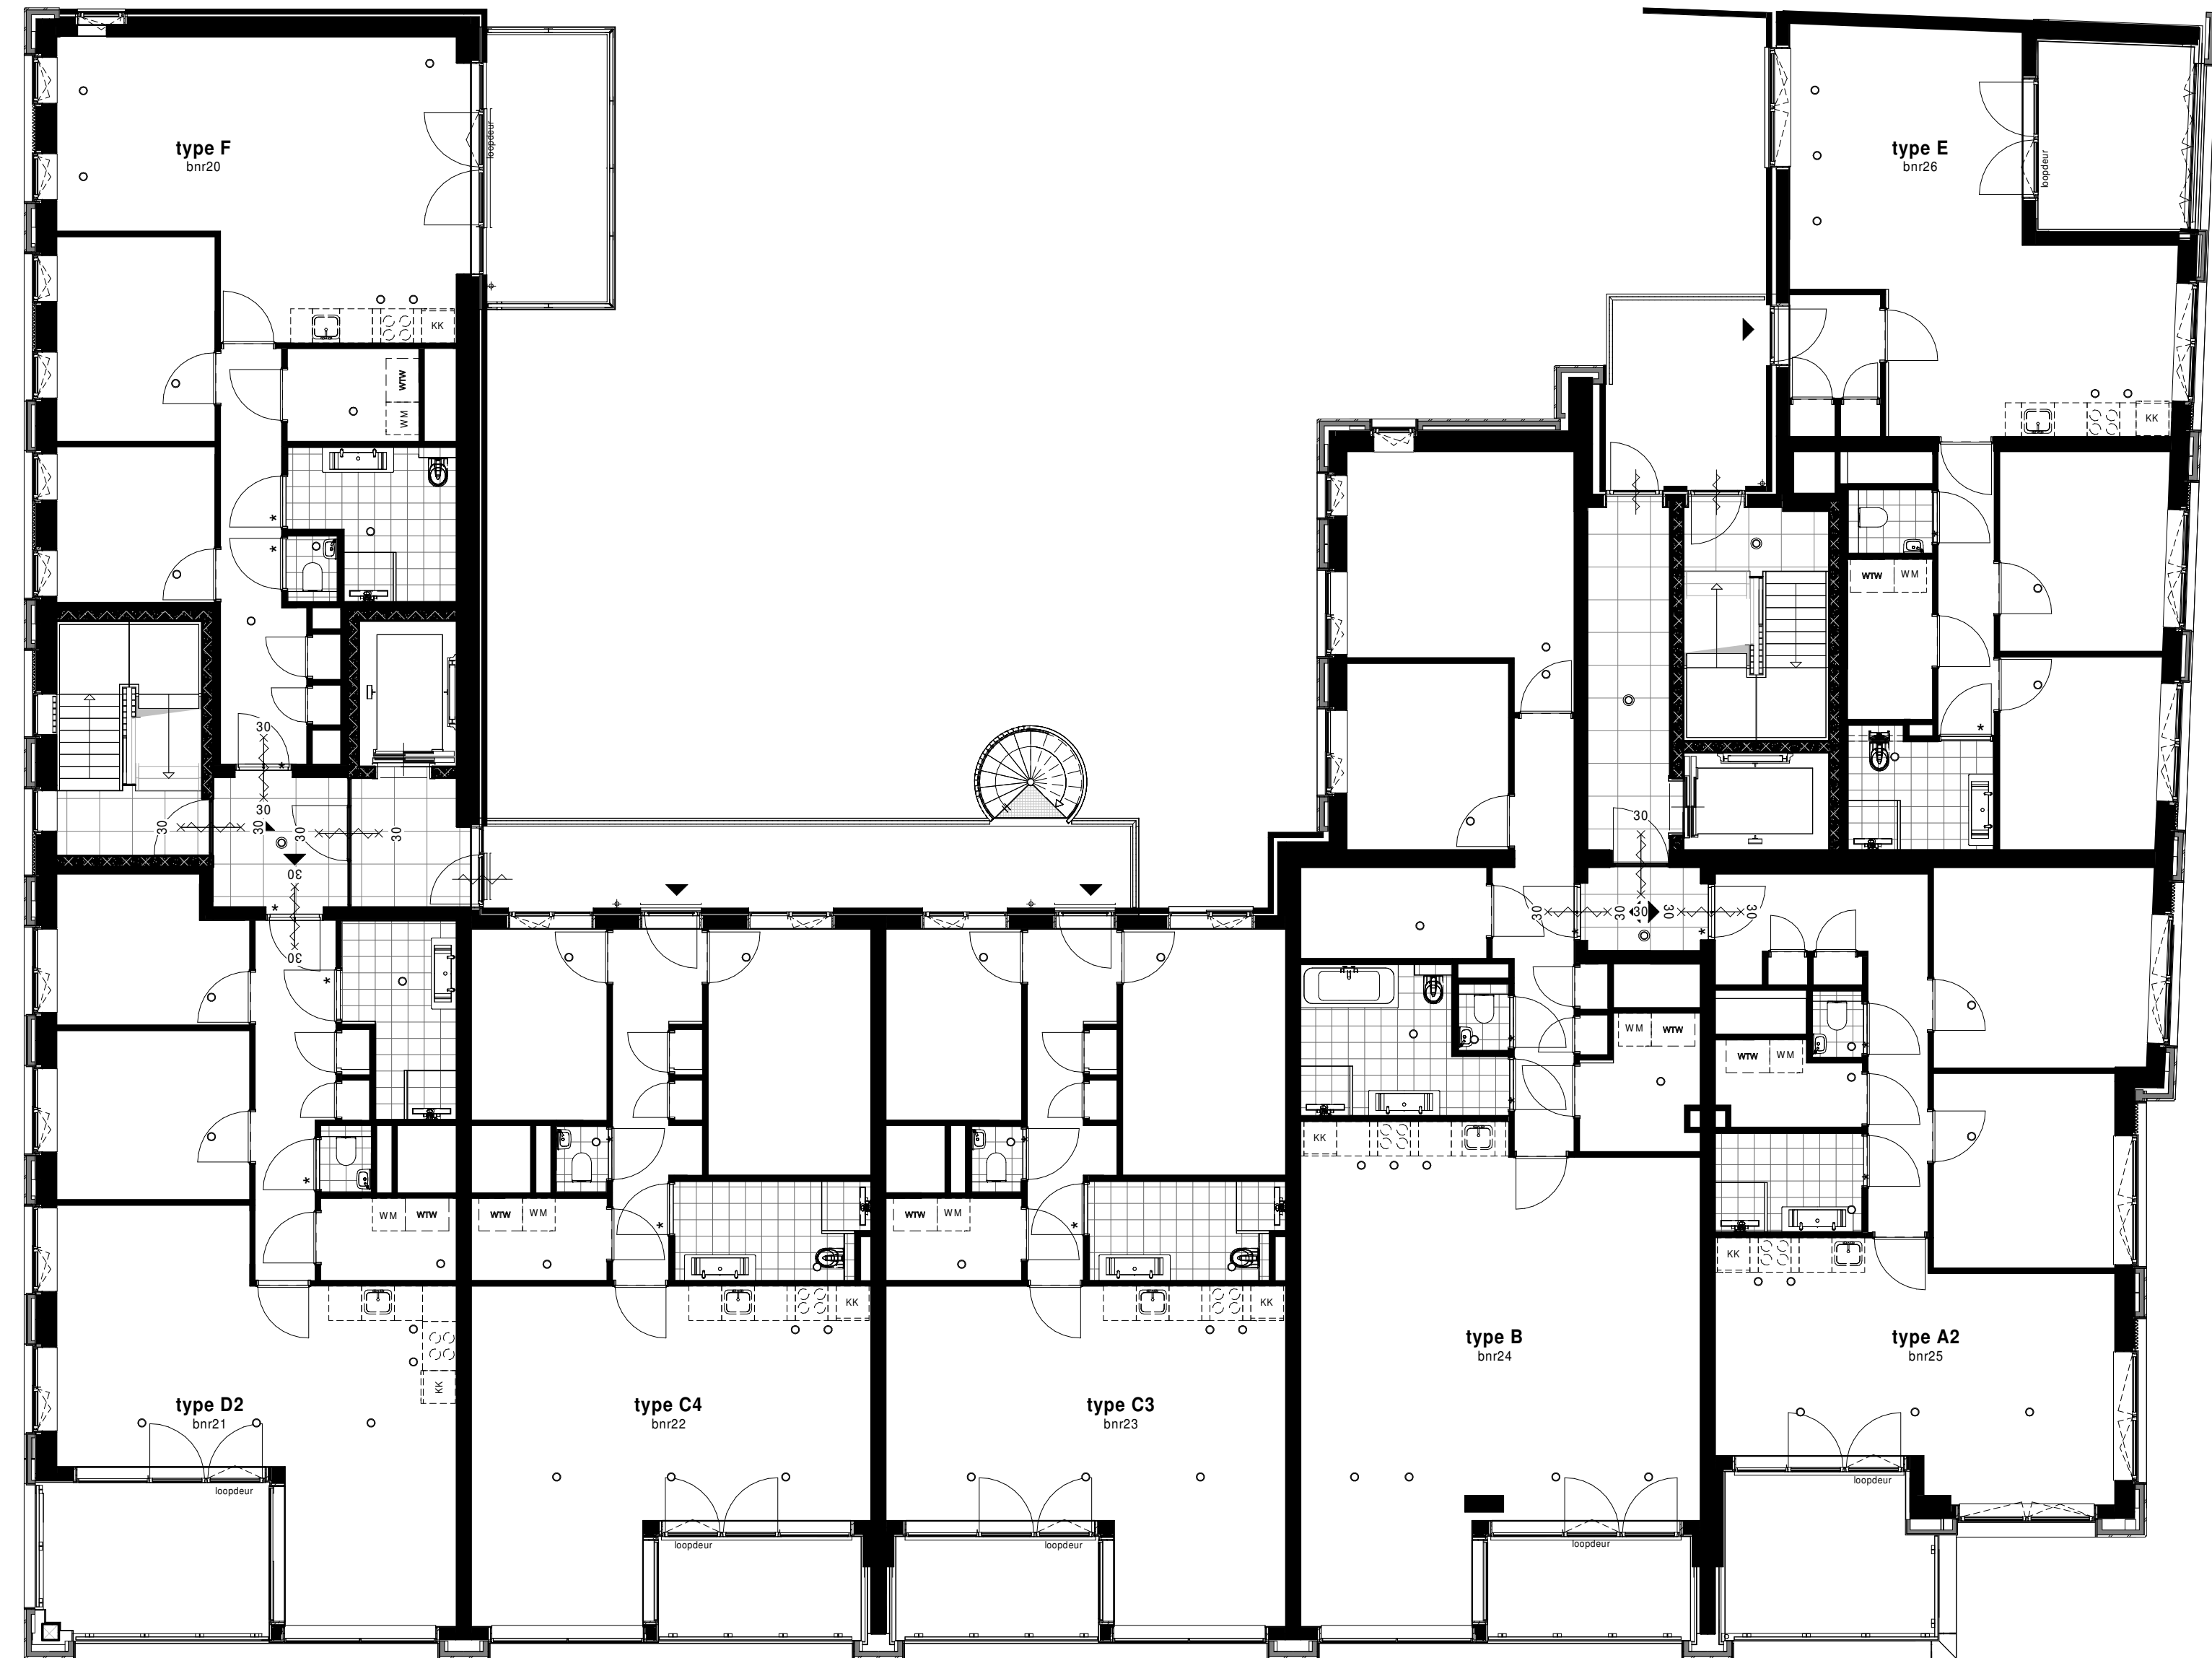

inbo
Kon. Wilhelminaplein 29
Postbus 967
1000 AZ Amsterdam

T +31 (0)20 421 24 22
amsterdam@inbo.com
www.inbo.com

Project Hefkwartier
Fase X

Opdrachtgever VOF Entrepohaven

Projectarchitect Helen Zhang

Projectleider Roy Wallet

Onderwerp Verkoop
Derde verdieping (9000+P)
Blok X

Projectnummer 12151   **Datum** 13-12-2021

Schaal 1:100   **Wijziging**

Formaat 841 x 420   **Wijzigingsdatum**

inbo b.v.
KvK nr. 31028236

inbo

Bladnummer
B9.X103