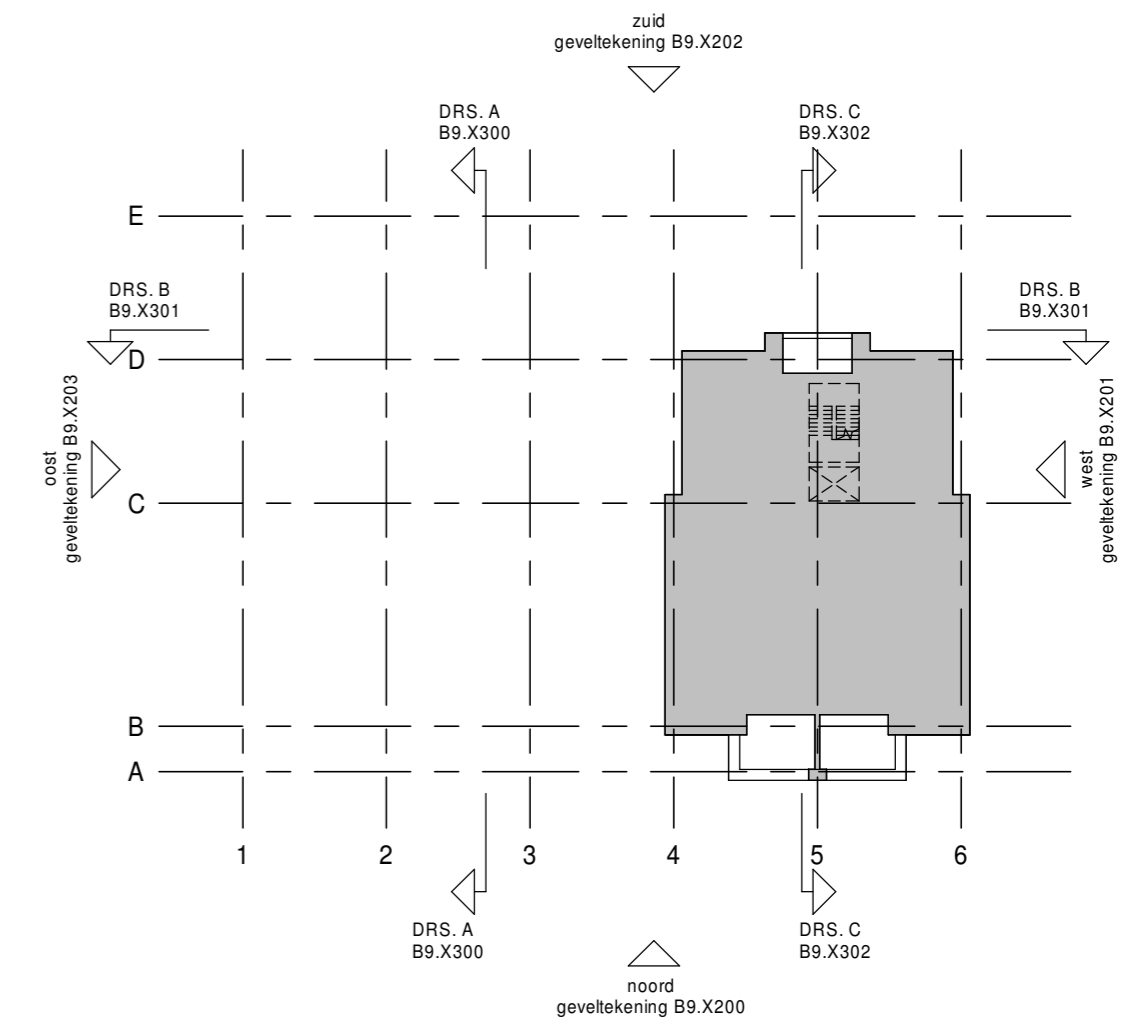

inbo
Kon. Wilhelminaplein 29
Postbus 967
1000 AZ Amsterdam

T +31 (0)20 421 24 22
amsterdam@inbo.com
www.inbo.com

inbo b.v.
KvK nr. 31026236

Project Hefkwartier
Fase X

Opdrachtgever VOF Entreporthaven

Projectarchitect Helen Zhang

Projectleider Roy Wallet

Onderwerp Verkoop
Twaalfde verdieping (36000+P)
Blok X

Projectnummer 12151 **Datum** 13-12-2021

Schaal 1:100 **Wijziging**

Formaat A2 **Wijzigingsdatum**

inbo

Bladnummer

B9.X112