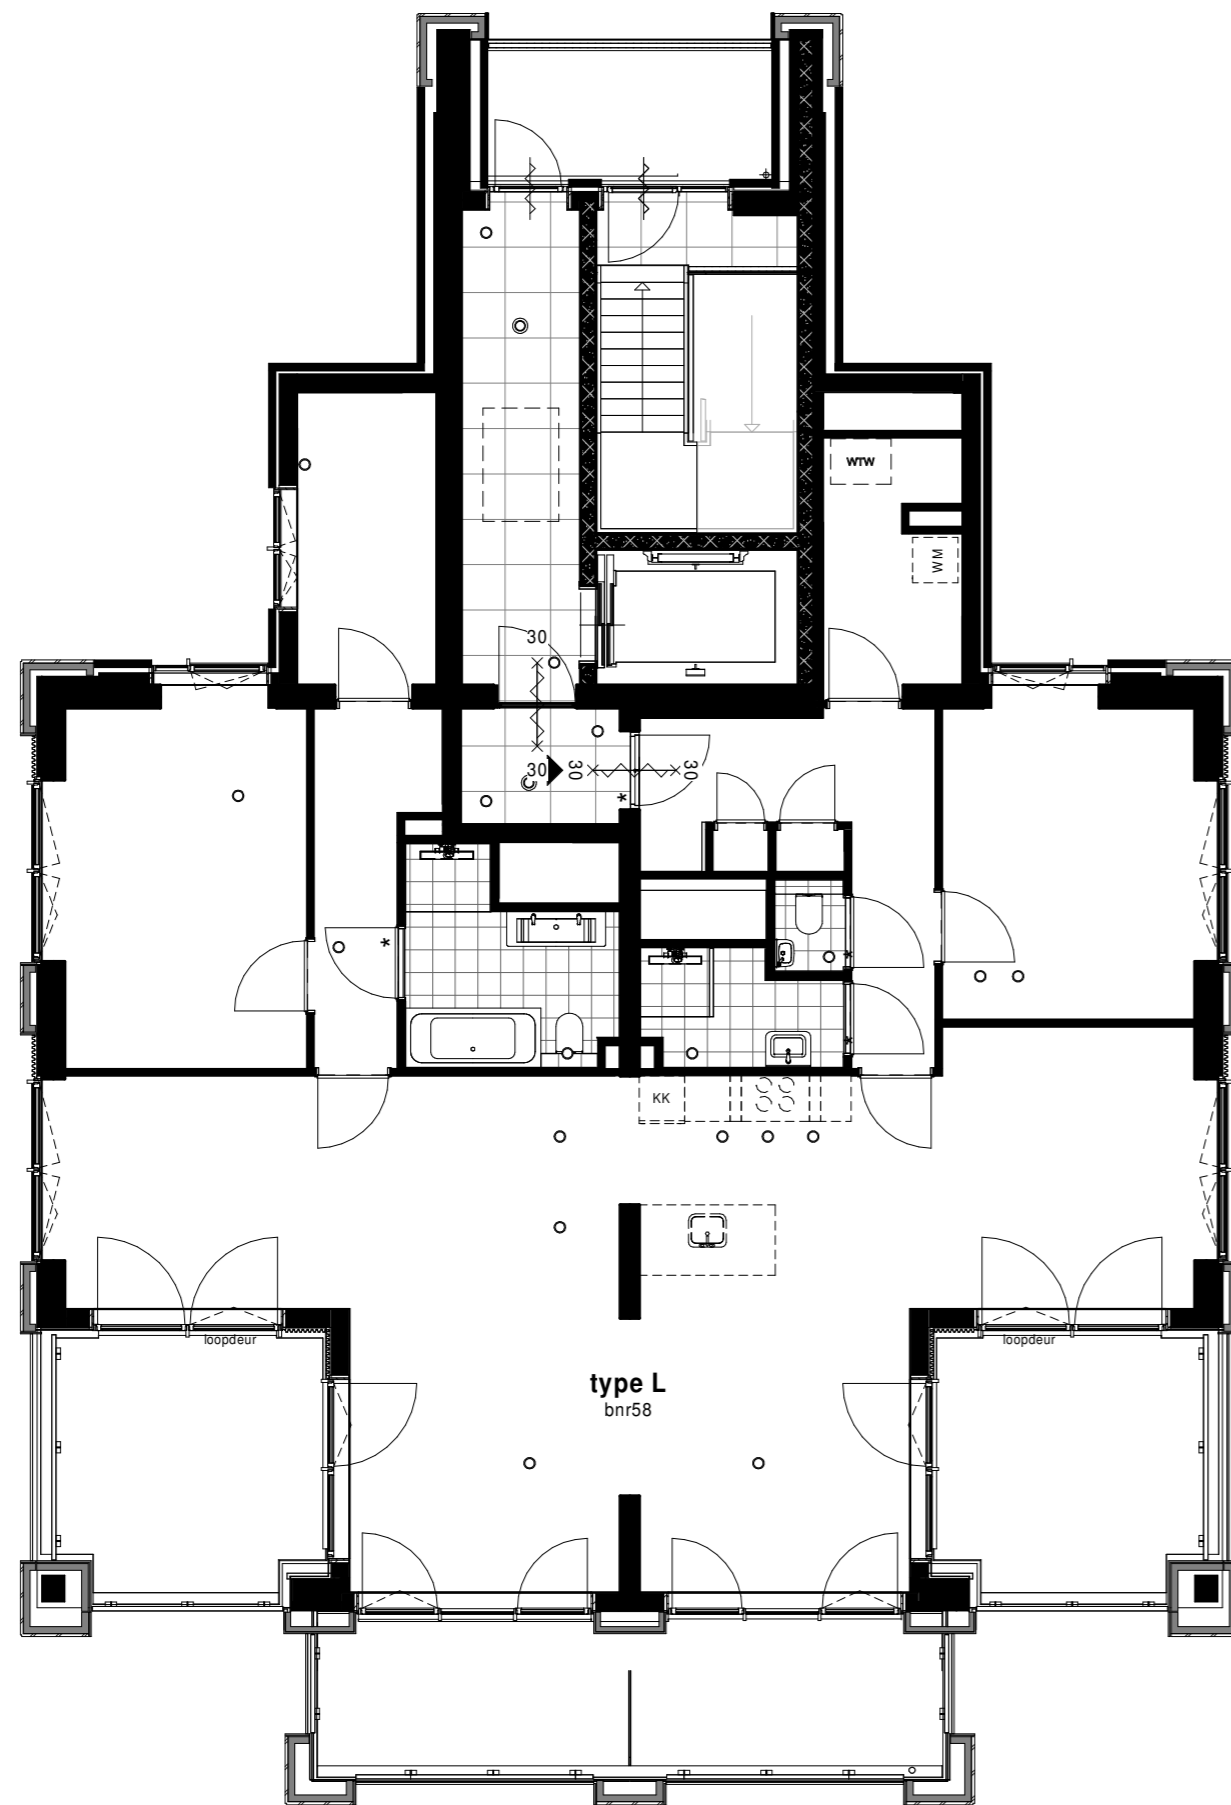

inbo
Kon. Wilhelminaplein 29
Postbus 967
1000 AZ Amsterdam

T +31 (0)20 421 24 22
amsterdam@inbo.com
www.inbo.com

inbo b.v.
KvK nr. 31026236

Project Hefkwartier
Fase X
Opdrachtgever VOF Entreporthaven
Projectarchitect Helen Zhang
Projectleider Roy Wallet
Onderwerp Verkoop
Vierde verdieping (42500+P)
Blok X

Projectnummer 12151 **Datum** 13-12-2021
Schaal 1:100 **Wijziging**
Formaat A2 **Wijzigingsdatum**

inbo

Bladnummer
B9.X114