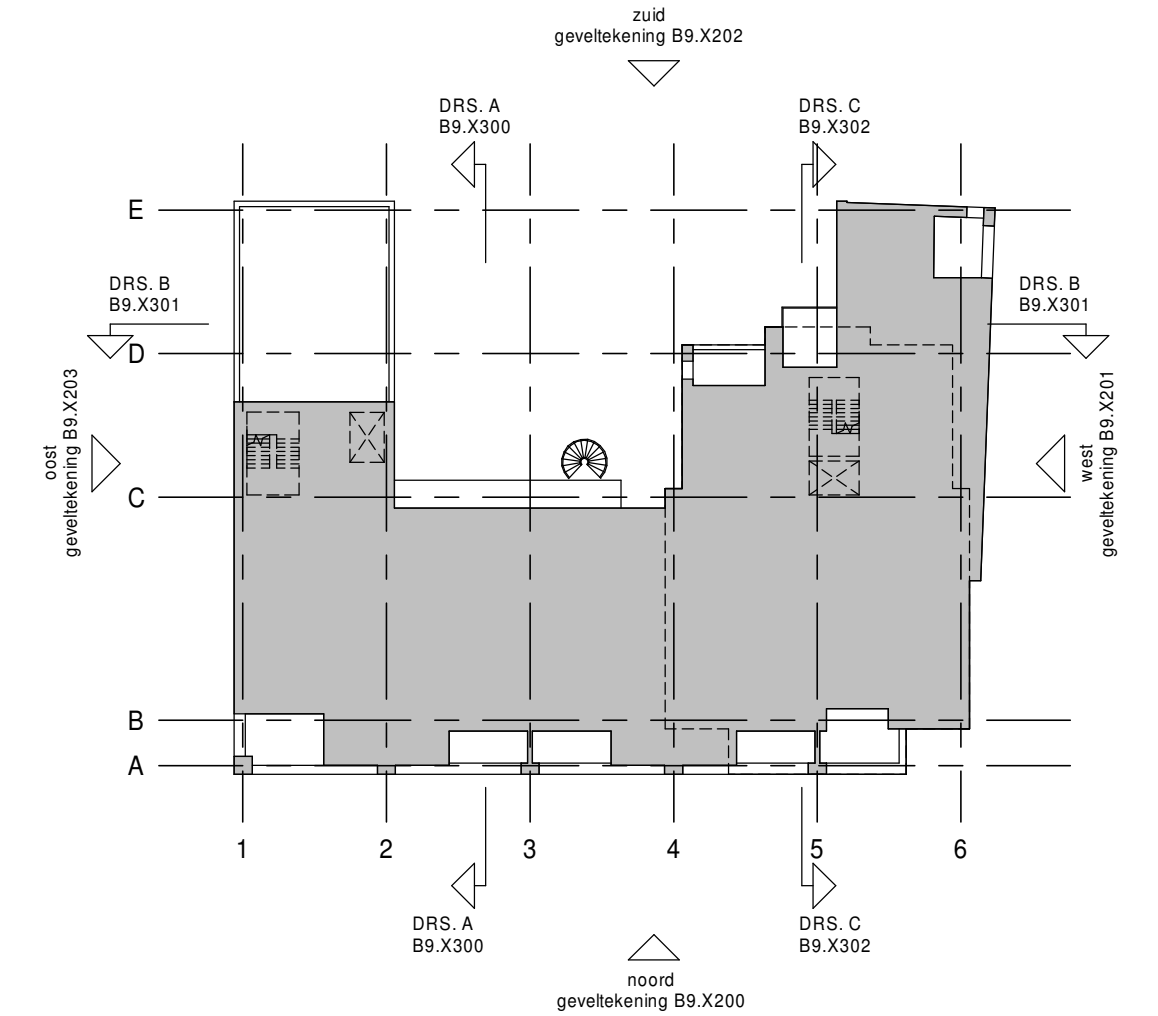

inbo
Kon. Wilhelminaplein 29
Postbus 967
1000 AZ Amsterdam

T +31 (0)20 421 24 22
amsterdam@inbo.com
www.inbo.com

inbo b.v.
KvK nr. 31028236

Project Hefkwartier
Fase X
Opdrachtgever VOF Entreporthaven
Projectarchitect Helen Zhang
Projectleider Roy Wallet
Onderwerp Verkoop
Vijfde verdieping (15000+P)
Blok X

Projectnummer 12151 **Datum** 13-12-2021
Schaal 1:100 **Wijziging**
Formaat 841 x 420 **Wijzigingsdatum**

Bladnummer
B9.X105