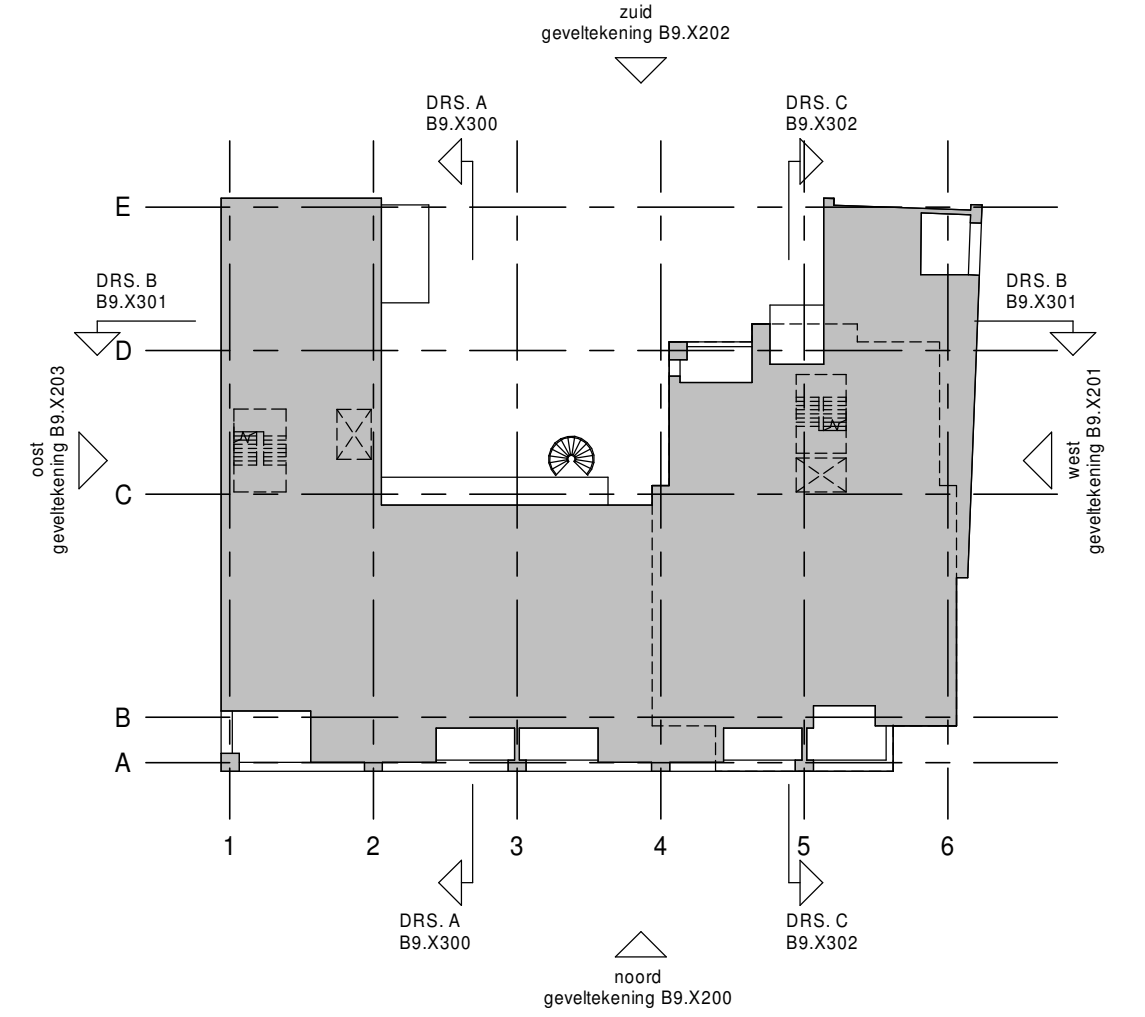

inbo
Kon. Wilhelminaplein 29
Postbus 967
1000 AZ Amsterdam

T +31 (0)20 421 24 22
amsterdam@inbo.com
www.inbo.com

inbo b.v.
KvK nr. 31028236

Project Hefkwartier
Fase X

Opdrachtgever VOF Entrepohaven

Projectarchitect Helen Zhang

Projectleider Roy Wallet

Onderwerp Verkoop
Vierde verdieping (12000+P)
Blok X

Projectnummer 12151   **Datum** 13-12-2021

Schaal 1:100   **Wijziging**

Formaat 841 x 420   **Wijzigingsdatum**

inbo

Bladnummer
B9.X104