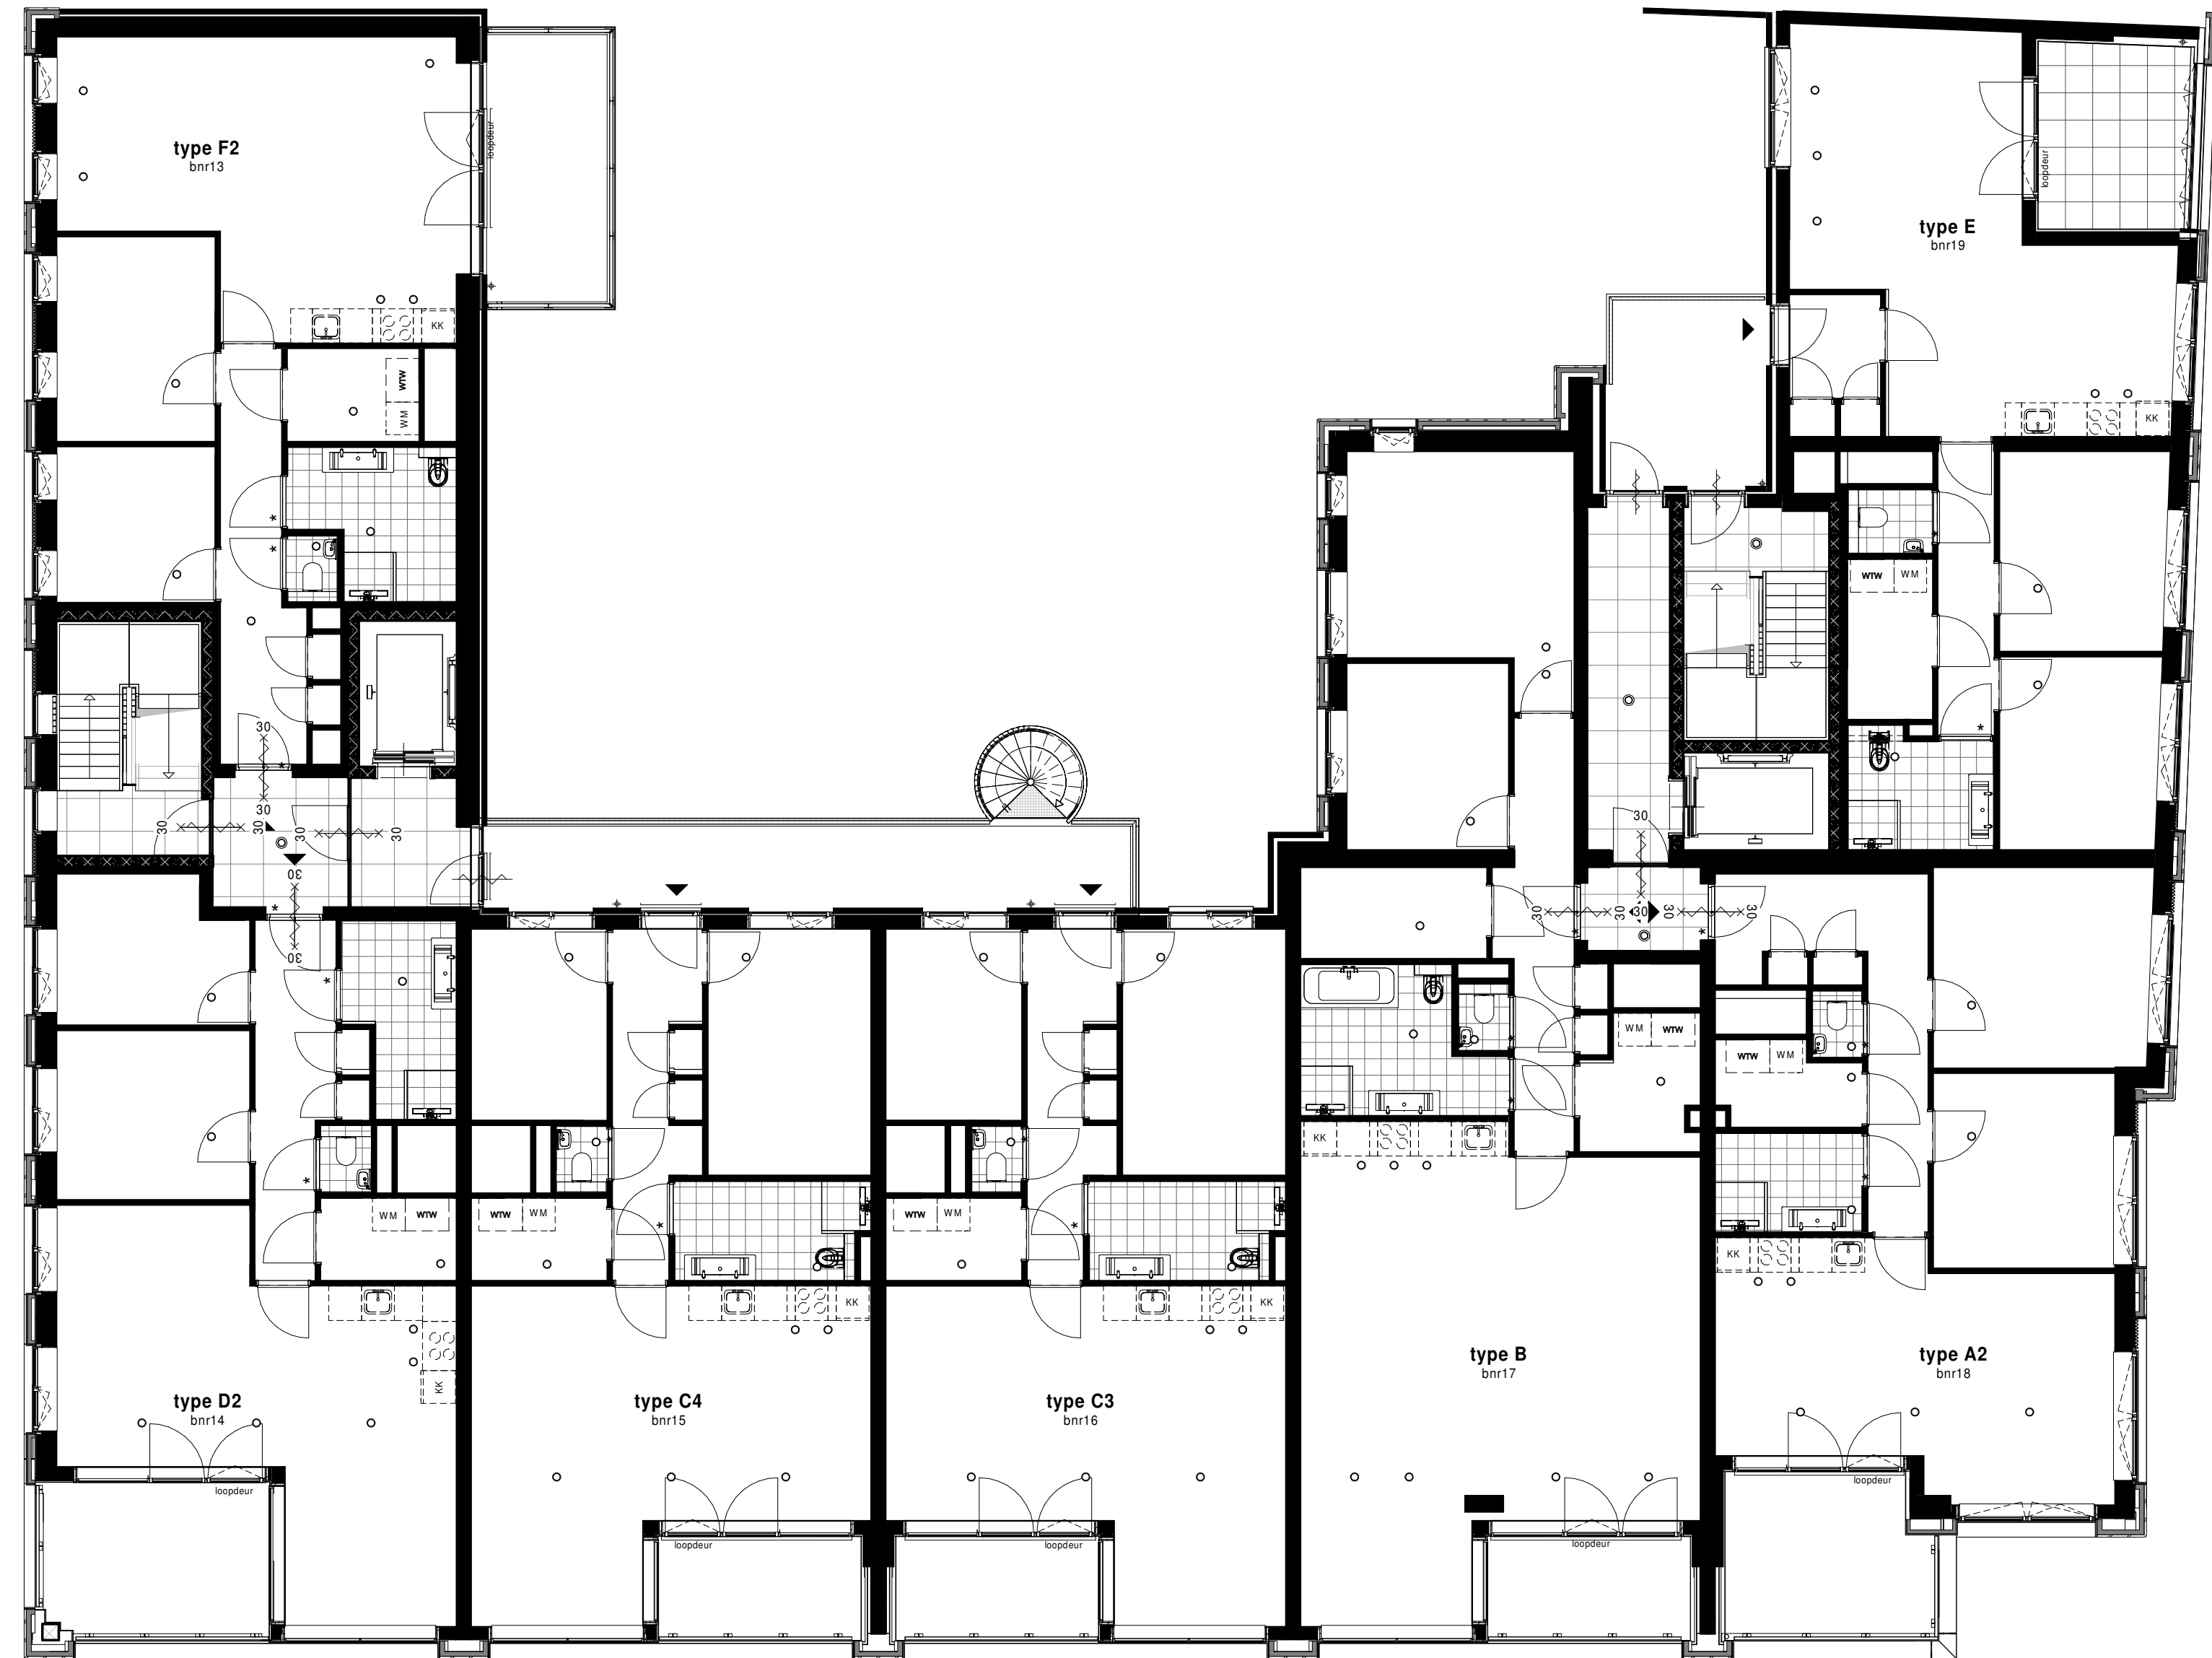

inbo
Kon. Wilhelminaplein 29
Postbus 967
1000 AZ Amsterdam

T +31 (0)20 421 24 22
amsterdam@inbo.com
www.inbo.com

Project Hefkwartier
Fase X

Opdrachtgever VOF Entrepohaven

Projectarchitect Helen Zhang

Projectleider Roy Wallet

Onderwerp Verkoop
Tweede verdieping (6000+P)
Blok X

Projectnummer 12151   **Datum** 13-12-2021

Schaal 1:100   **Wijziging**

Formaat 841 x 420   **Wijzigingsdatum**

inbo b.v.
KvK nr. 31028236

inbo

Bladnummer
B9.X102