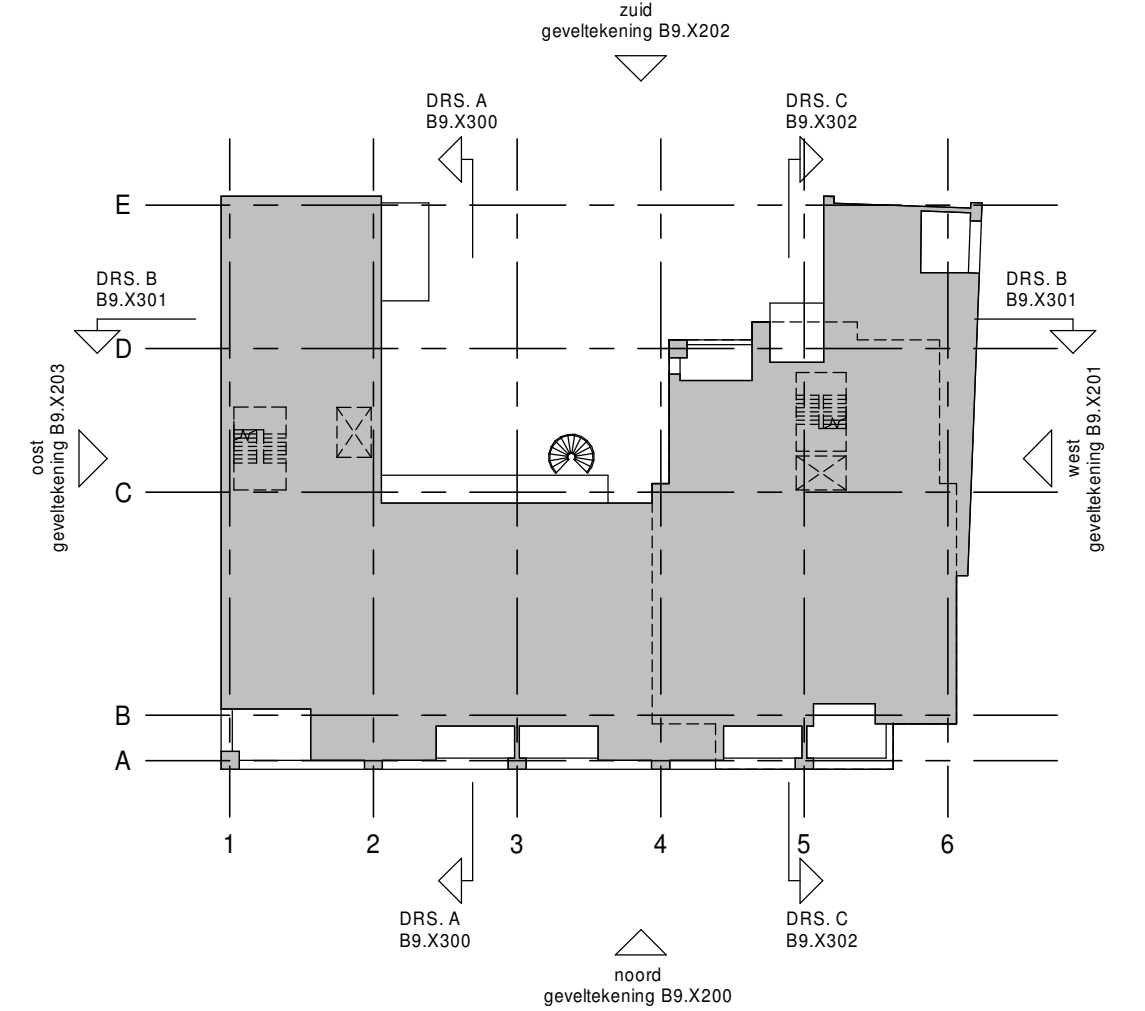

inbo
Kon. Wilhelminaplein 29
Postbus 967
1000 AZ Amsterdam

T +31 (0)20 421 24 22
amsterdam@inbo.com
www.inbo.com

Project Hefkwartier
Fase X

Opdrachtgever VOF Entrepohaven

Projectarchitect Helen Zhang

Projectleider Roy Wallet

Onderwerp Verkoop
Derde verdieping (9000+P)
Blok X

Projectnummer 12151   **Datum** 13-12-2021

Schaal 1:100   **Wijziging**

Formaat 841 x 420   **Wijzigingsdatum**

inbo b.v.
KvK nr. 31028236

inbo

Bladnummer
B9.X103