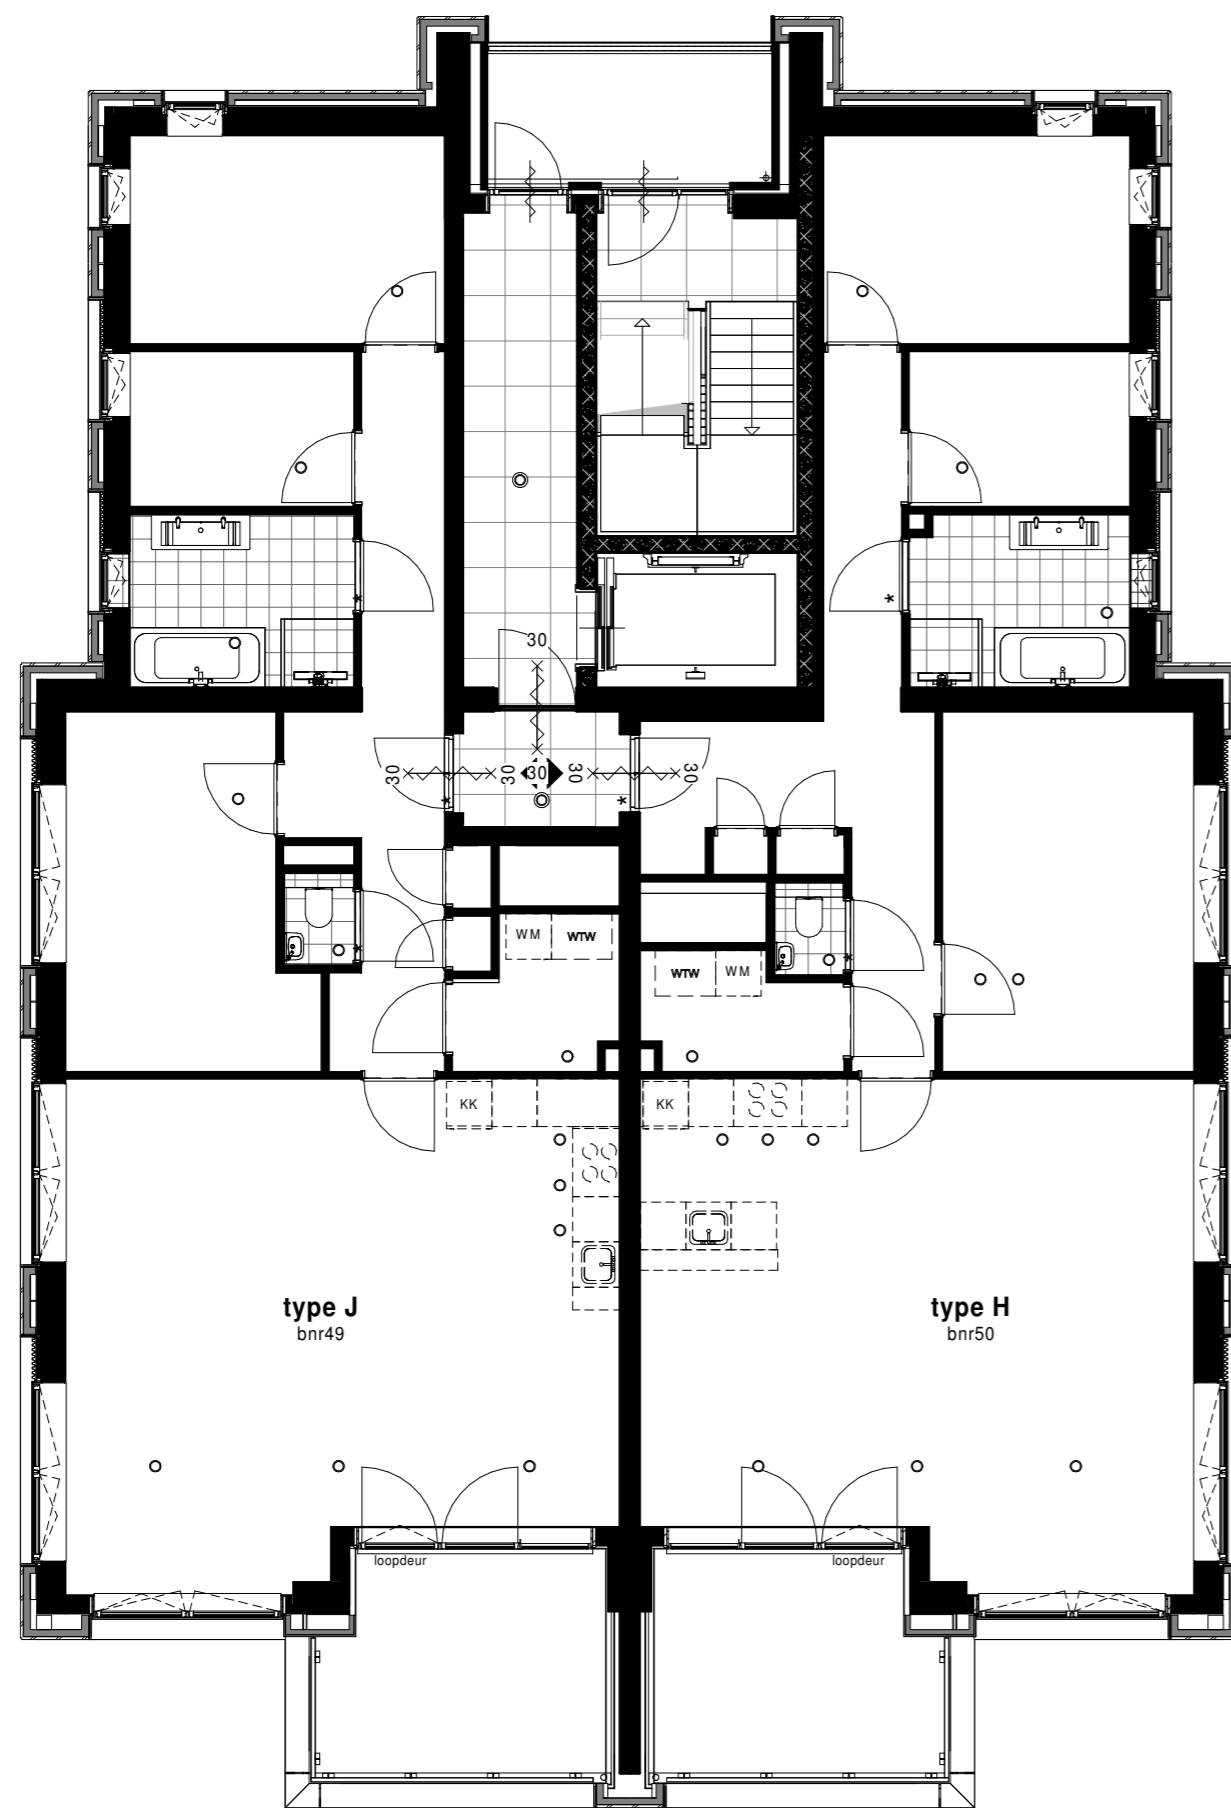

inbo
Kon. Wilhelminaplein 29
Postbus 967
1000 AZ Amsterdam

T +31 (0)20 421 24 22
amsterdam@inbo.com
www.inbo.com

inbo b.v.
KvK nr. 31026236

Project Hefkwartier
Fase X
Opdrachtgever VOF Entreporthaven
Projectarchitect Helen Zhang
Projectleider Roy Wallet
Onderwerp Verkoop
Negende verdieping (27000+P)
Blok X

Projectnummer 12151 **Datum** 13-12-2021

Schaal 1:100 **Wijziging**

Formaat A2 **Wijzigingsdatum**

inbo

Bladnummer

B9.X109