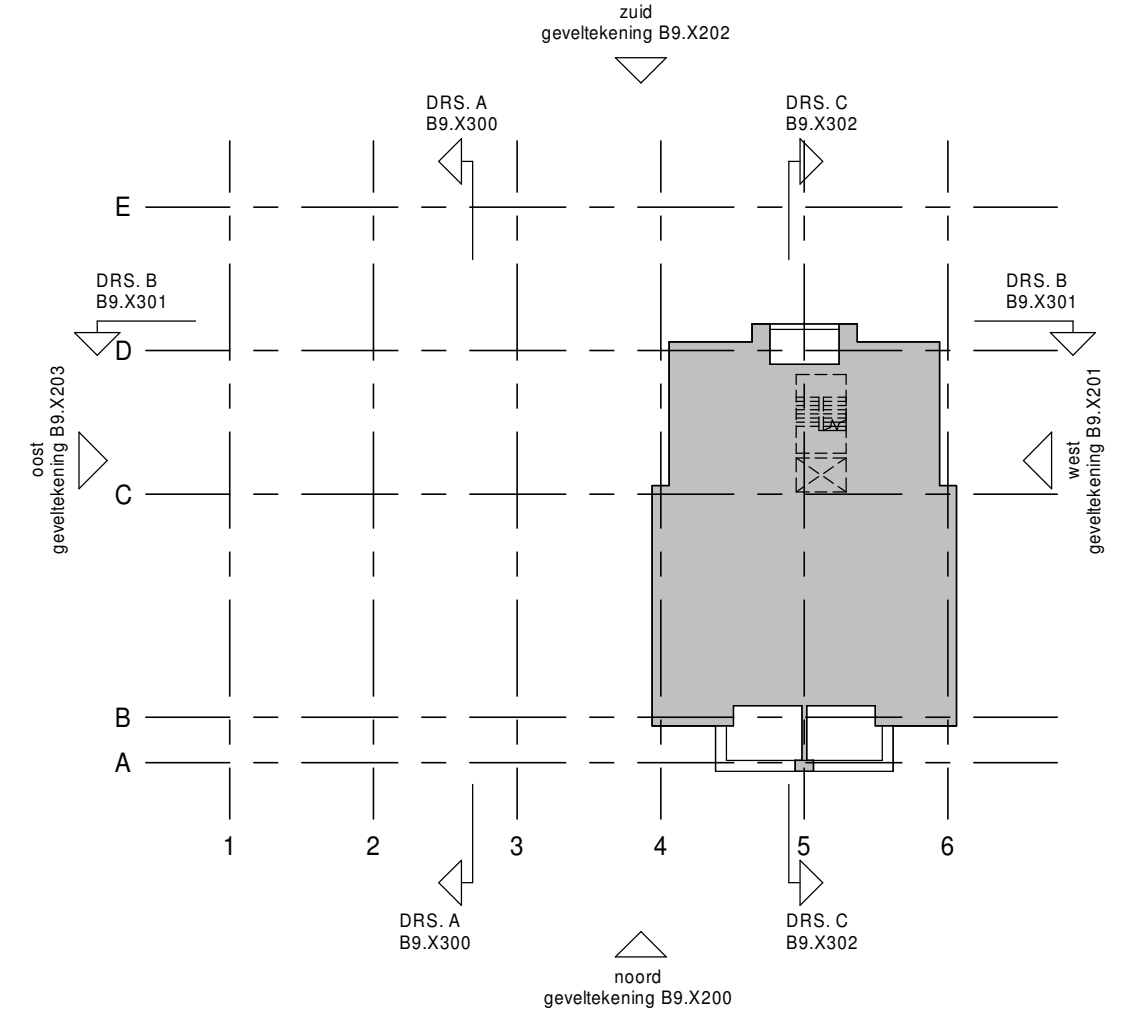

inbo
Kon. Wilhelminaplein 29
Postbus 967
1000 AZ Amsterdam

T +31 (0)20 421 24 22
amsterdam@inbo.com
www.inbo.com

Project Hefkwartier
Fase X
Opdrachtgever VOF Entrepohaven
Projectarchitect Helen Zhang
Projectleider Roy Wallet
Onderwerp Verkoop
Achtste verdieping (24000+P)
Blok X

Projectnummer 12151 **Datum** 13-12-2021
Schaal 1:100 **Wijziging**
Formaat 841 x 420 **Wijzigingsdatum**

inbo b.v.
KvK nr. 31026236

inbo
Bladnummer
B9.X108