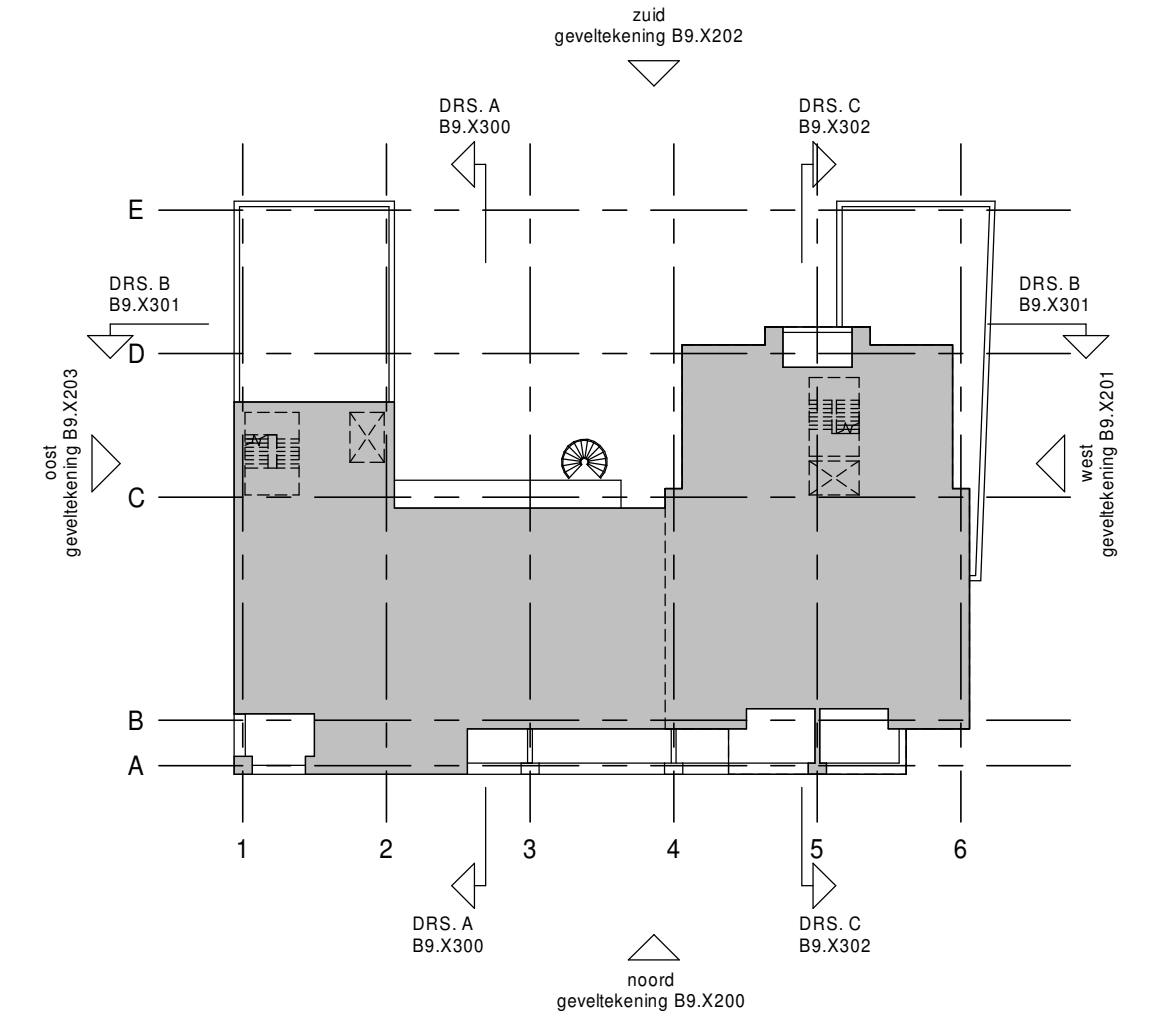

inbo
Kon. Wilhelminaplein 29
Postbus 967
1000 AZ Amsterdam

T +31 (0)20 421 24 22
amsterdam@inbo.com
www.inbo.com

inbo b.v.
KvK nr. 31028236

Project Hefkwartier
Fase X
Opdrachtgever VOF Entreporthaven
Projectarchitect Helen Zhang
Projectleider Roy Wallet
Onderwerp Verkoop
Zesde verdieping (18000+P)
Blok X

Projectnummer 12151 **Datum** 13-12-2021
Schaal 1:100 **Wijziging**
Formaat 841 x 420 **Wijzigingsdatum**

inbo

Bladnummer
B9.X106