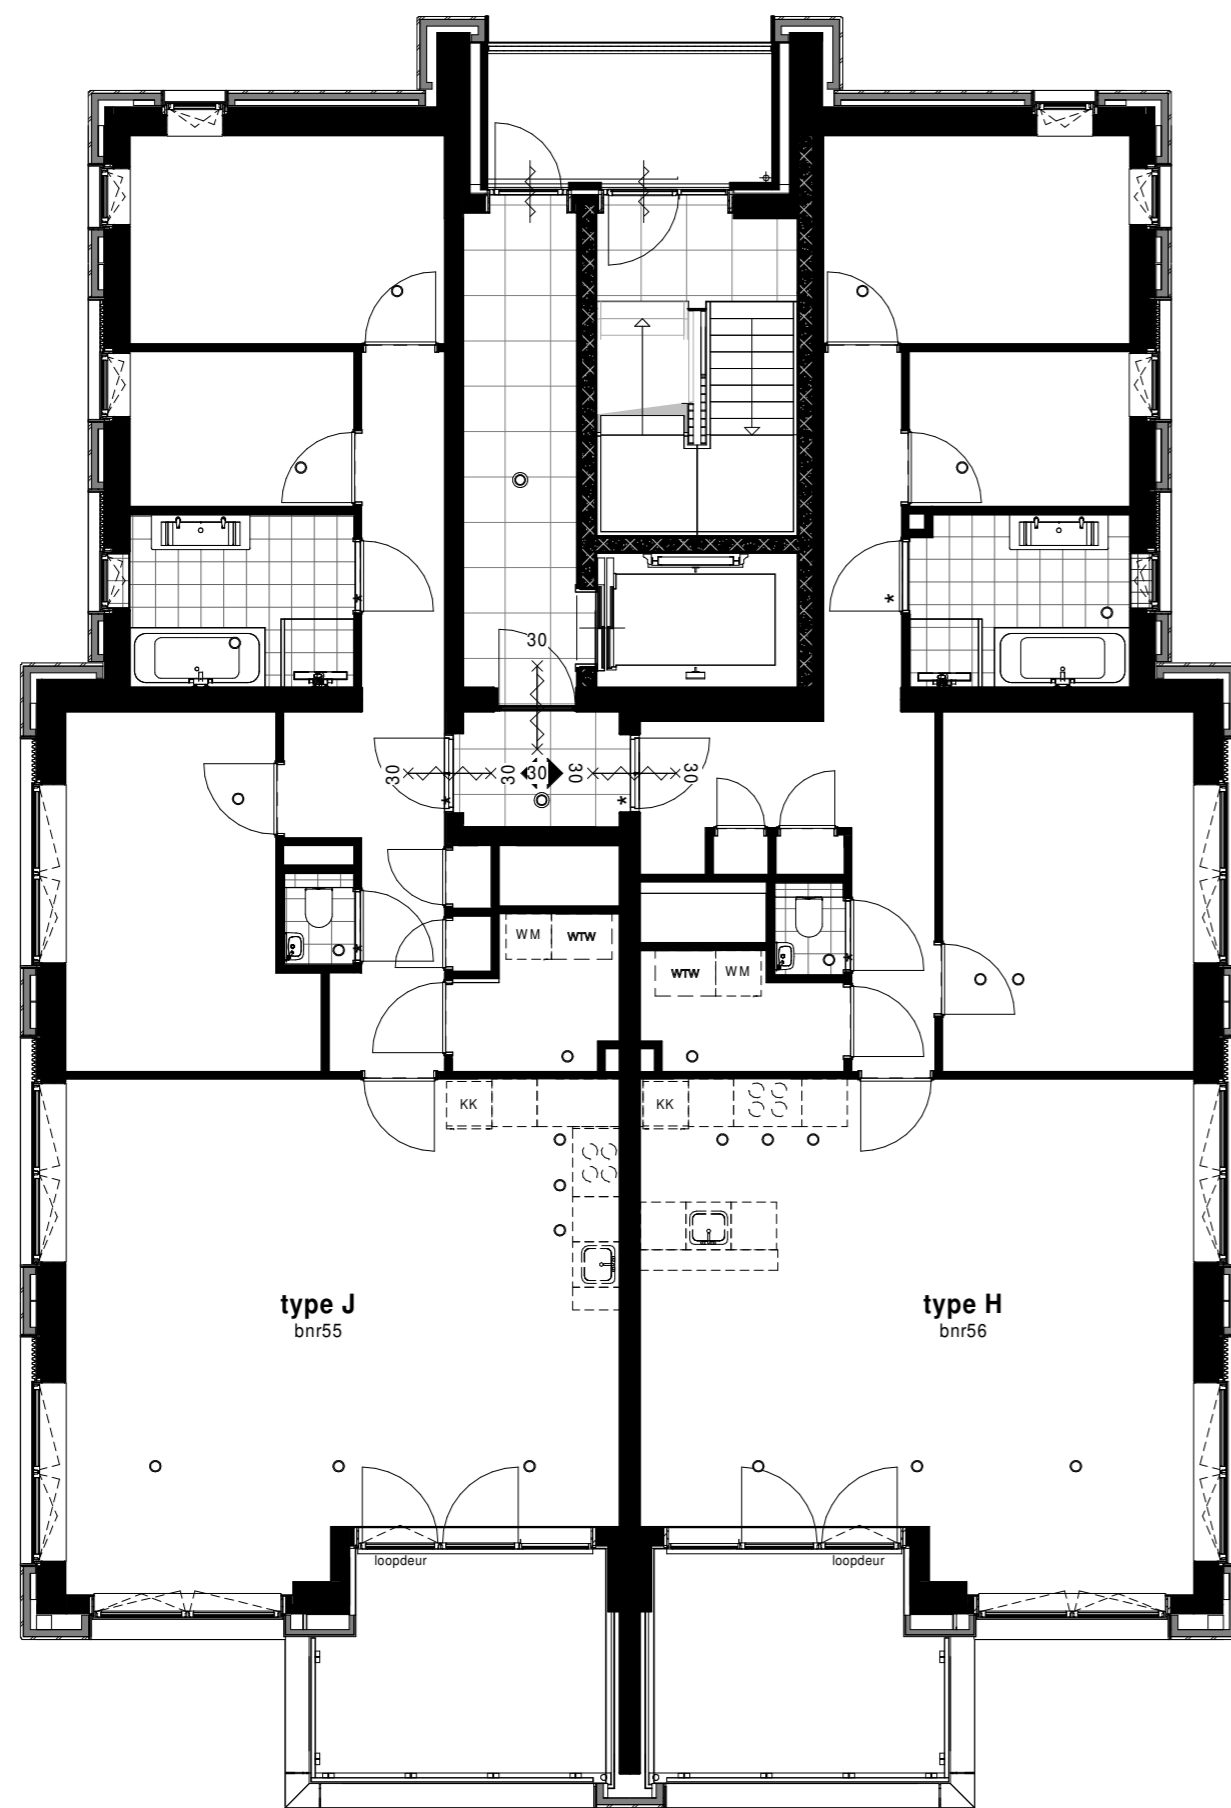

inbo
Kon. Wilhelminaplein 29
Postbus 967
1000 AZ Amsterdam

T +31 (0)20 421 24 22
amsterdam@inbo.com
www.inbo.com

inbo b.v.
KvK nr. 31026236

Project Hefkwartier
Fase X

Opdrachtgever VOF Entreporthaven

Projectarchitect Helen Zhang

Projectleider Roy Wallet

Onderwerp Verkoop
Twaalfde verdieping (36000+P)
Blok X

Projectnummer 12151 **Datum** 13-12-2021

Schaal 1:100 **Wijziging**

Formaat A2 **Wijzigingsdatum**

inbo

Bladnummer

B9.X112