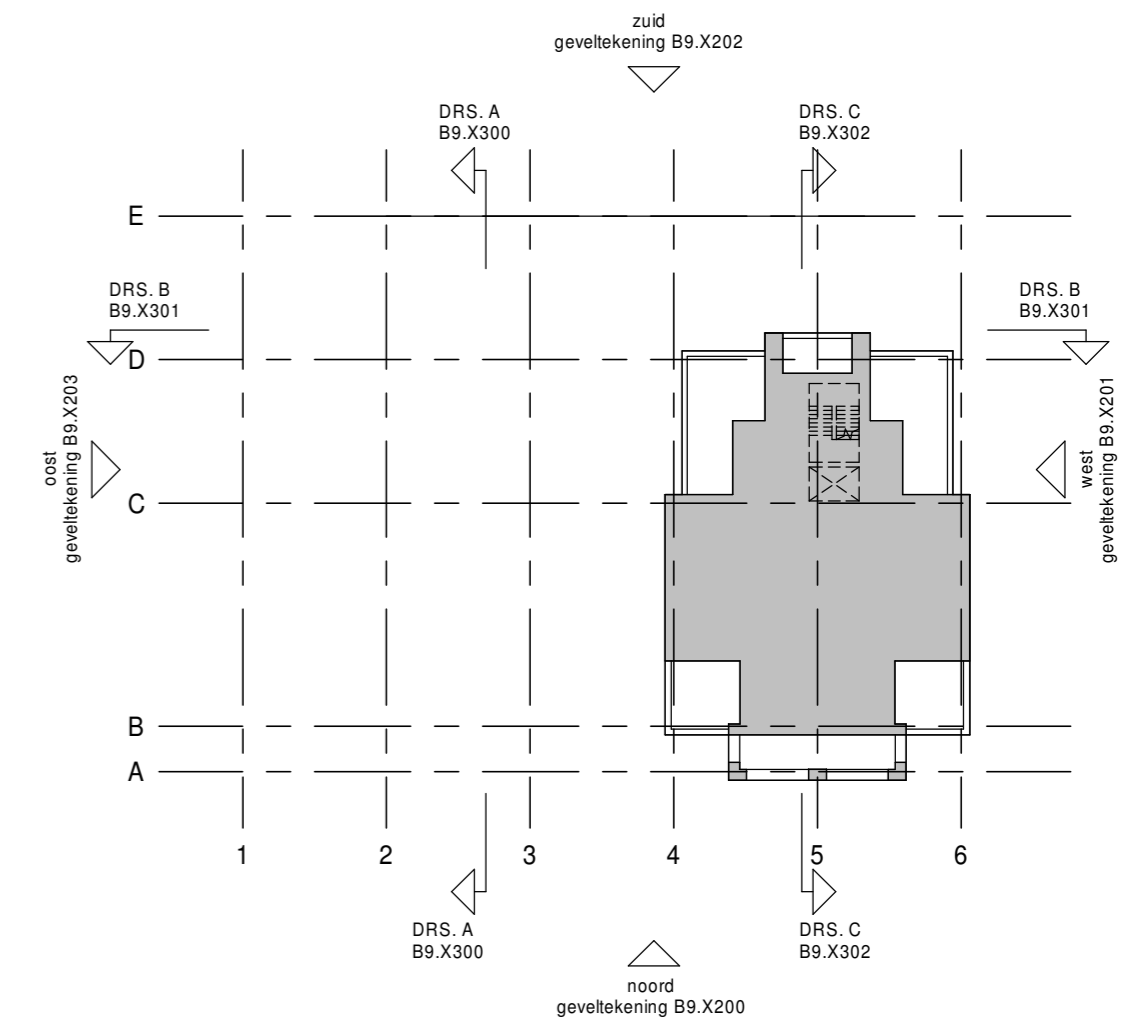

inbo
Kon. Wilhelminaplein 29
Postbus 967
1000 AZ Amsterdam

T +31 (0)20 421 24 22
amsterdam@inbo.com
www.inbo.com

inbo b.v.
KvK nr. 31026236

Project Hefkwartier
Fase X

Opdrachtgever VOF Entreprothaven

Projectarchitect Helen Zhang

Projectleider Roy Wallet

Onderwerp Verkoop
Dertiende verdieping (39000+P)
Blok X

Projectnummer 12151   **Datum** 13-12-2021

Schaal 1:100   **Wijziging**

Formaat A2   **Wijzigingsdatum**

inbo

Bladnummer
B9.X113