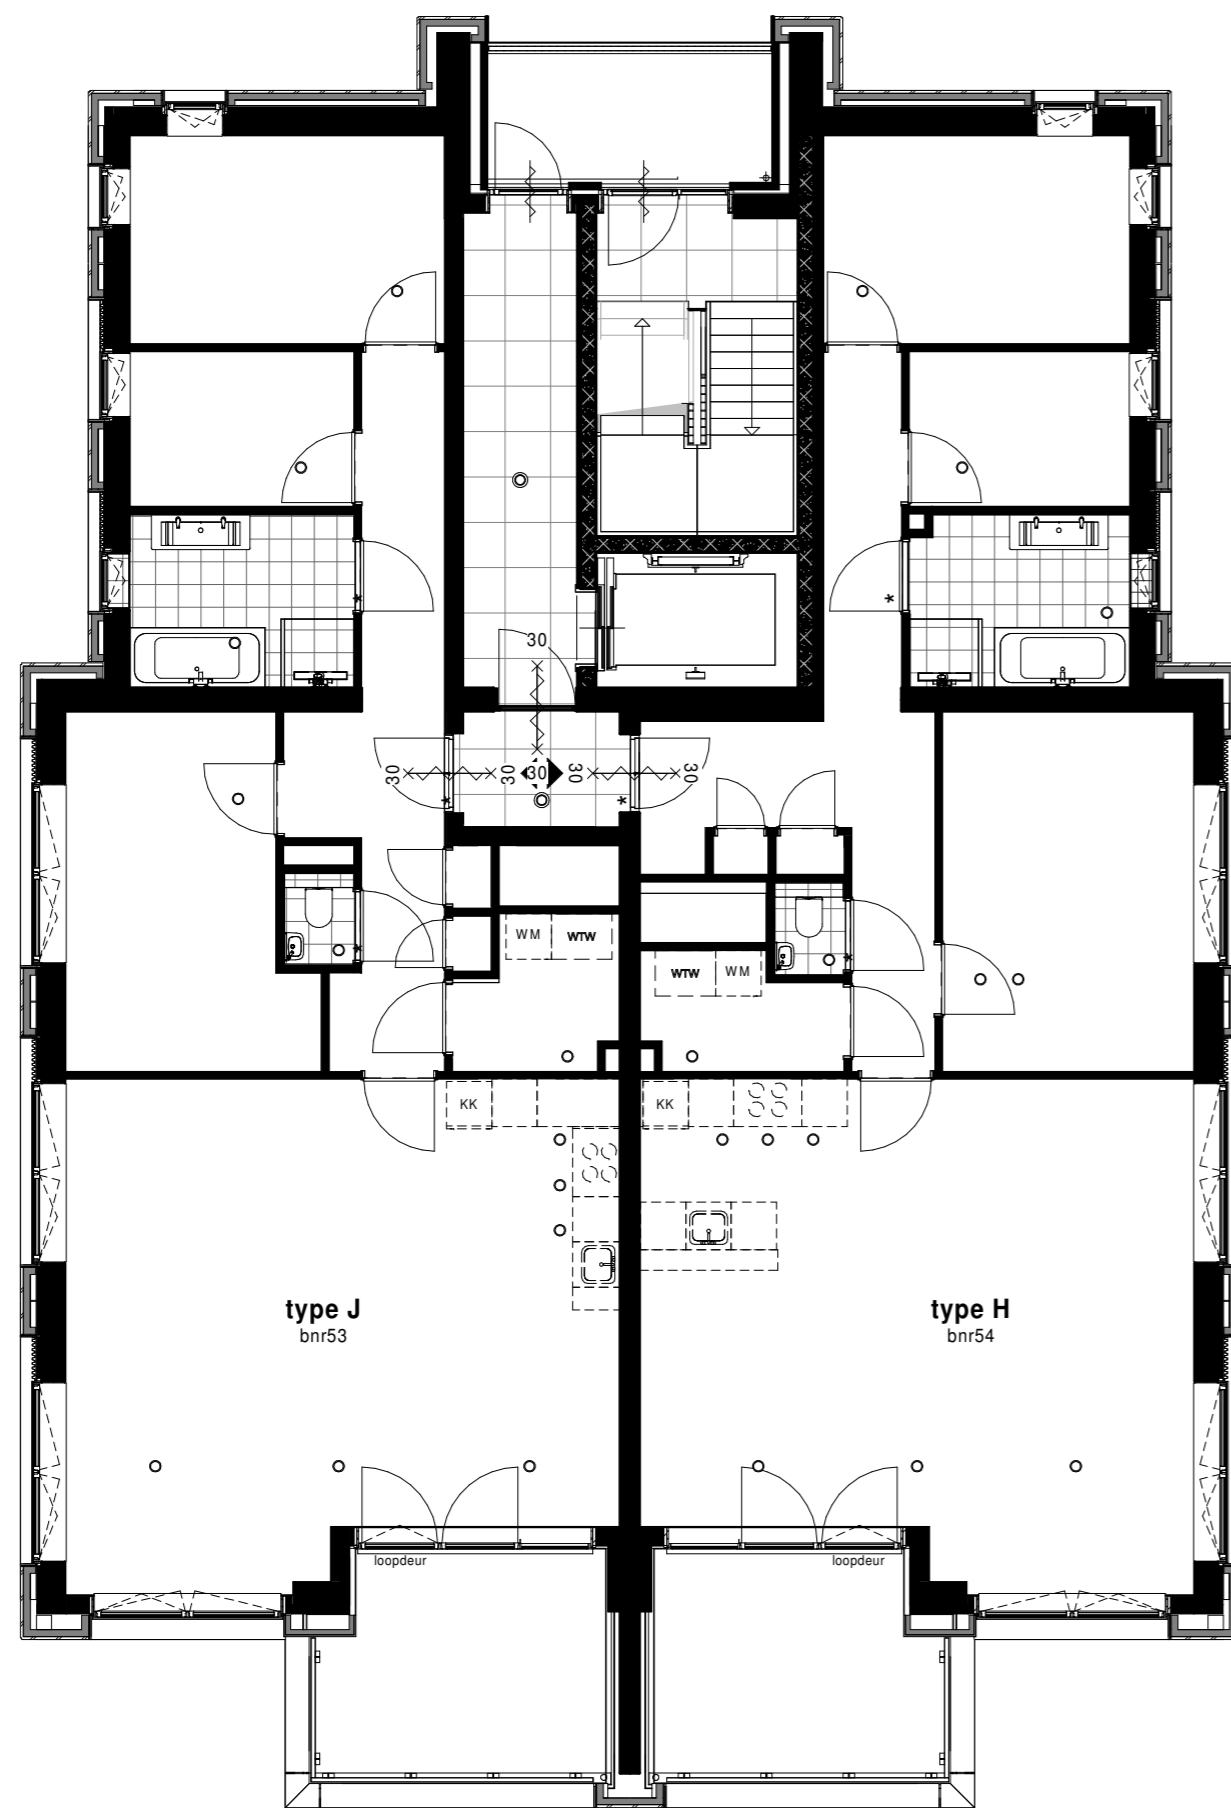

inbo
Kon. Wilhelminaplein 29
Postbus 967
1000 AZ Amsterdam

T +31 (0)20 421 24 22
amsterdam@inbo.com
www.inbo.com

inbo b.v.
KvK nr. 31026236

Project Hefkwartier
Fase X

Opdrachtgever VOF Entreporthaven

Projectarchitect Helen Zhang

Projectleider Roy Wallet

Onderwerp Verkoop
Elfde verdieping (33000+P)
Blok X

Projectnummer 12151   **Datum** 13-12-2021

Schaal 1:100   **Wijziging**

Formaat A2   **Wijzigingsdatum**

inbo

Bladnummer
B9.X111