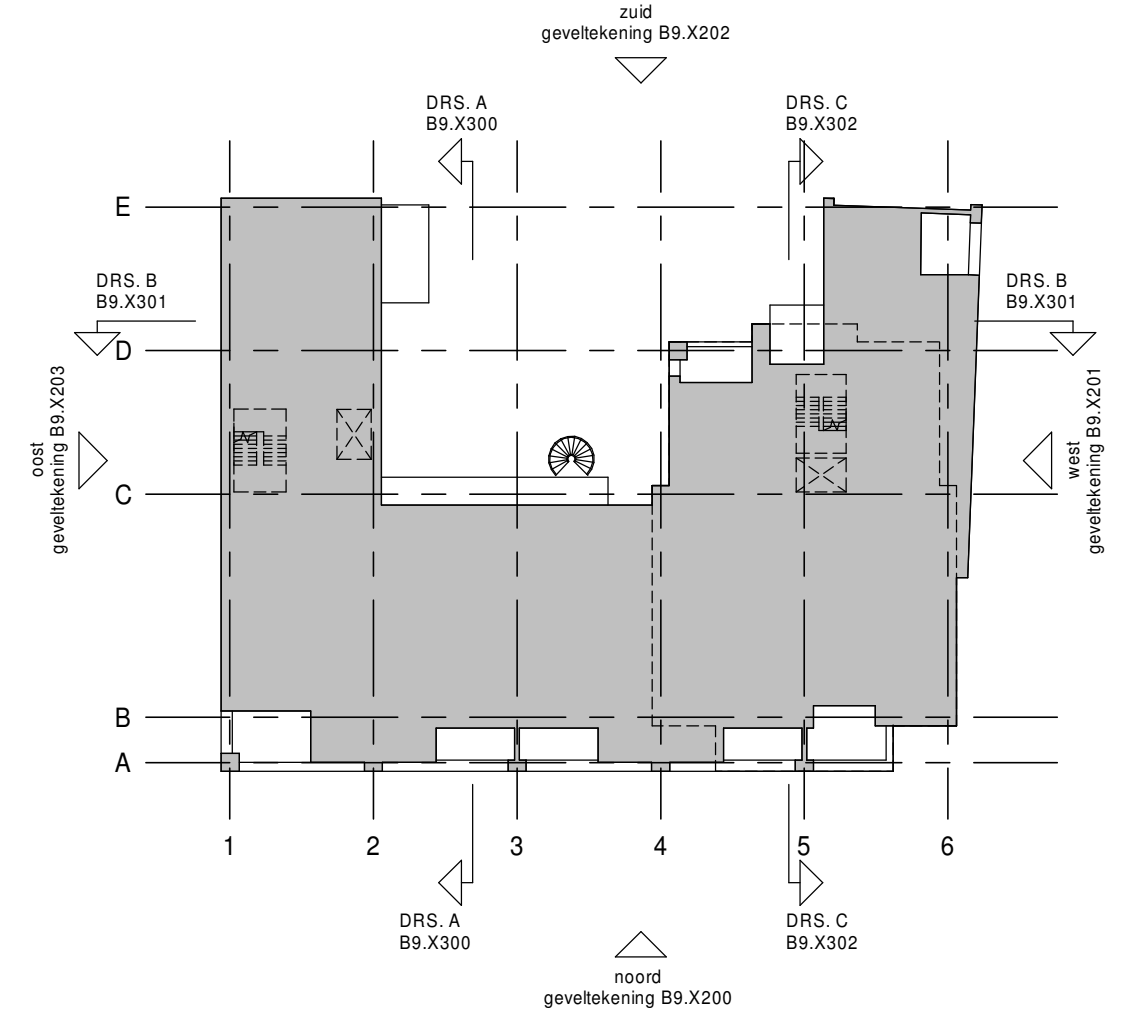

inbo
Kon. Wilhelminaplein 29
Postbus 967
1000 AZ Amsterdam

T +31 (0)20 421 24 22
amsterdam@inbo.com
www.inbo.com

Project Hefkwartier
Fase X

Opdrachtgever VOF Entrepohaven

Projectarchitect Helen Zhang

Projectleider Roy Wallet

Onderwerp Verkoop
Tweede verdieping (6000+P)
Blok X

Projectnummer 12151   **Datum** 13-12-2021

Schaal 1:100   **Wijziging**

Formaat 841 x 420   **Wijzigingsdatum**

inbo b.v.
KvK nr. 31028236

inbo

Bladnummer
B9.X102