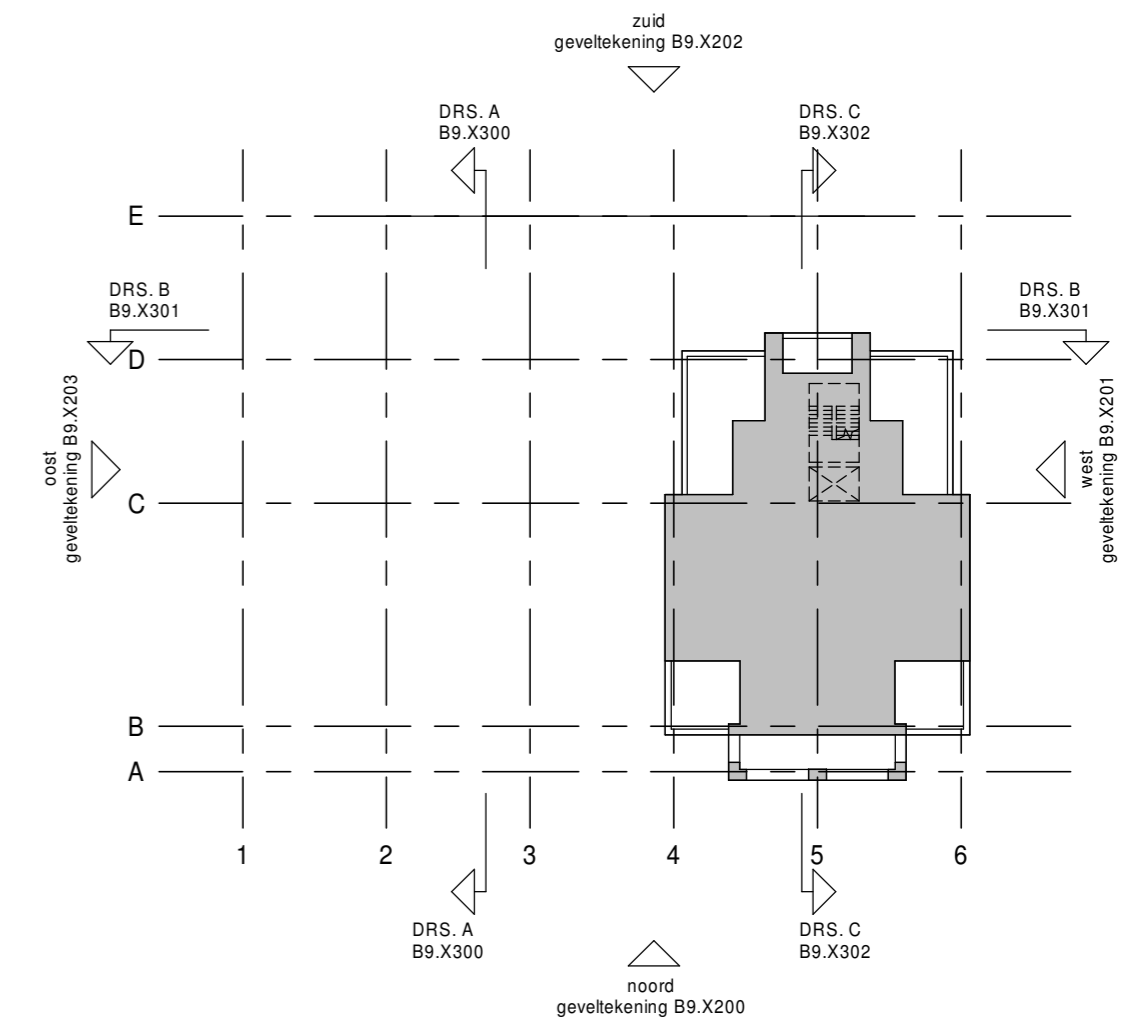

inbo
Kon. Wilhelminaplein 29
Postbus 967
1000 AZ Amsterdam

T +31 (0)20 421 24 22
amsterdam@inbo.com
www.inbo.com

inbo b.v.
KvK nr. 31026236

Project Hefkwartier
Fase X
Opdrachtgever VOF Entreporthaven
Projectarchitect Helen Zhang
Projectleider Roy Wallet
Onderwerp Verkoop
Vierde verdieping (42500+P)
Blok X

Projectnummer 12151 **Datum** 13-12-2021
Schaal 1:100 **Wijziging**
Formaat A2 **Wijzigingsdatum**

inbo

Bladnummer
B9.X114